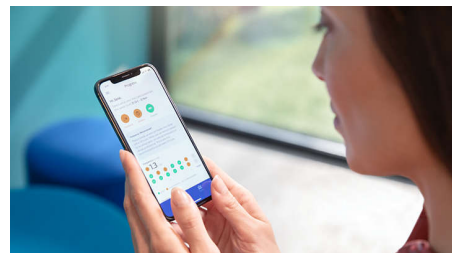

Reaalajas tagasiside

DiamondClean 9000 annab teile nõu, kuidas saaksite hammaste harjamist parandada. Sisesehitatud andurid annavad märku, kui harjate liiga tugevalt, ja ühendatud Sonicare'i rakendus loob personaalse aruande, mis aitab teil oma harjumusi ja arengut jälgida.