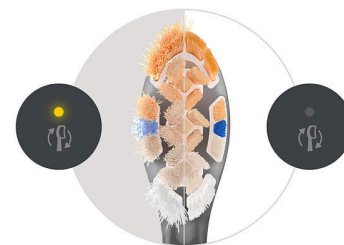

Asendamise meeldetuletus

Kas teadsite, et harjapeade efektiivsus väheneb kolme kuu möödudes? Hambaarstid soovivad harjapead regulaarselt vahetada, mistõttu on Philips Sonicare'i hambaharjadel harjapea vahetamise meeldetuletus. See jälgib harjamise sagedust ja intensiivsust ning tuletab teile meelde, kui on aeg harjapead vahetada.