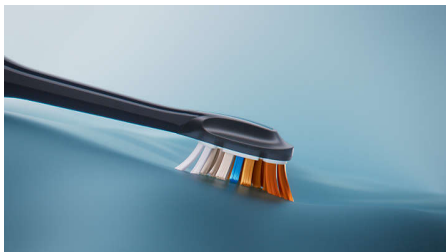

Püsige rajal tänu personaliseeritud edusammude aruandele

- Alustage oma hambapesu rutiini jälgimist

Esiletõstetud tooted

Tiipsemel kõik ühes harjapea

A3 Premium All-in-One harjapea puhastab tõhusalt, ilma kompromisside tegemata. Meie kõigi aegade parimal harjapeal on nurga all paigutatud harjased, mis aitavad eemaldada kuni 20 x rohkem hambakattu isegi raskesti ligipääsetavatest piirkondadest*. Kolmnurksed tipud töötavad, et eemaldada kuni 100% rohkem plekke vähem kui kahe päevaga***. Pikemad harjased puhastavad sügavalt igemeid, mis on vaid kahe nädala pärast 15 x tervemad**. Kõik see toimub ühe harjapeaga, ilma et peaksite kasutama erinevaid harjapeasid. Kas teadsite, et harjapead on pärast 3 kuu pikkust kasutamist vähem tõhusad? Meie BrushSync funktsioon tuletab meelde, kui on aeg harjapead vahetada.

Ümar profiil

Kumer profiil aitab harjastel minna sinna, kuhu nad minema peavad. Läbi järeleandmatu disainiprotsessi oleme loonud kõik ühes lahenduse, mis tagab suurepärase suuhügieeni.

Usaldusväärne Sonic harjamine

Sonic tehnoloogia eemaldab hambakattu tõhusalt kuid õrnalt. 62 000 harjaliigutust ja dünaamiline vedelikuvoog aitab puhastada ka

raskesti ligipääsetavatest kohtadest Tulemuseks on erakordselt värske ja puhas tunne.