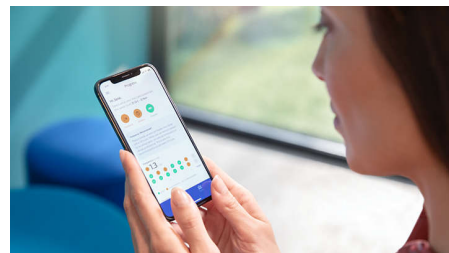

Reaalajas tagasiside

DiamondClean 9000 annab teile nõu, kuidas saaksite hammaste harjamist parandada. Sisseehitatud andurid annavad märku, kui harjate liiga tugevalt, ja ühendatud Sonicare'i rakendus loob personaalse aruande, mis aitab teil oma harjumusi ja arengut jälgida.