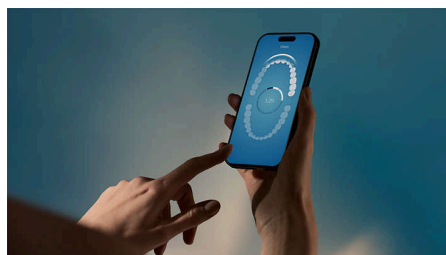

Sonicare'i rakendus

Saavutage oma suutervise ja -hügieeni eesmärgid Sonicare'i hambaharja ja rakendusega. Need kaks ühilduvad sujuvalt, et pakkuda teile juhendatud harjamist, näpunäiteid ja nippe ning kohandatud sisu. Koos olete peatamatud.