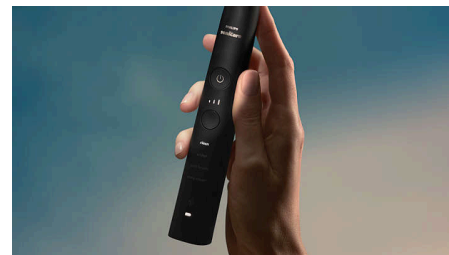

14 päeva vastupidav aku

Ühe laadimisega saate hambaid regulaarselt harjata kuni 14 päeva, mis muudab igapäevarutiini mugavamaks.