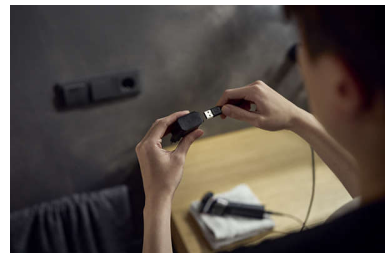

Kabel USB-A. Obal bez plastů

Ve společnosti Philips se snažíme o udržitelnost ve všech ohledech tvorby produktů. Tento obal je recyklovatelný a neobsahuje žádné plastové části. Naším cílem je snížit množství odpadu a minimalizovat počet adaptérů USB, které uvádíme na trh. Pokud potřebujete adaptér, kontaktujte nás prostřednictvím střediska péče o zákazníky: www.philips.com/support