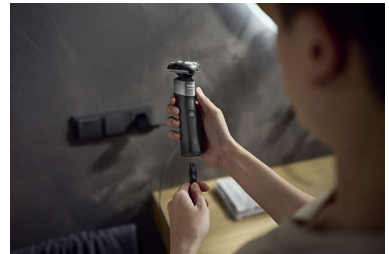

Doba nabíjení a holení

Získejte 50 minut holení z 1hodinového nabíjení. Spěcháte? Pouhých 5 minut nabíjení vám poskytnou dostatek energie na jedno úplné oholení.