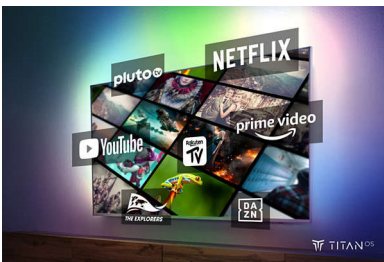

### TITAN OS išmanioji platforma

Su mūsų TITAN OS išmaniųjų televizorių platforma greitai ir lengvai rasite tai, kas jums patinka. Mėgaujate serialais? Galite tęsti

žiūrėti tiesiai iš pagrindinio ekrano. Jei ieškote ko nors naujo, galite naršyti tokias kategorijas kaip veiksmo ar dramos ir vienoje vietoje peržiūrėti geriausių transliacijos paslaugų pasiūlymus.