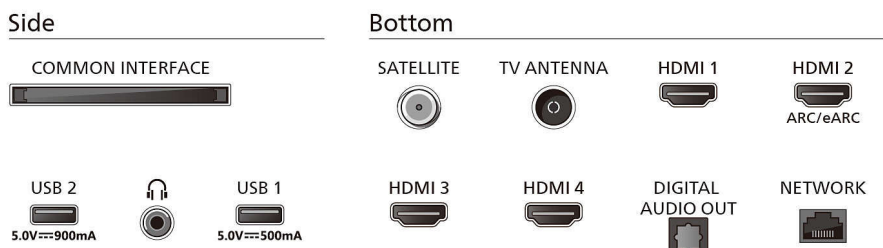

Palaikomos HDMI vaizdo funkcijos

- Žaidimai: ALLM, HDMI KAD, „AMD FreeSync Premium“
- HDR: HLG, HDR10, Suderinama su HDR10+

ES energijos suvartojimo kortelė

- SDR energinė klasė: E
- HDR energinė klasė: G
- Elektros energijos suvartojimas veikiant išjungties režimu: Netaikoma
- Tinklo budėjimo režimas: trumpiau nei 0,3 W
- Naudojama ekrano technologija: LED LCD

Maitinimas

- Energijos taupymo funkcijos: Automatinio

65PUS8909/12

išsijungimo laikmatis, Išjungti paveikslėlius (radijas), Eko režimas, Šviesos jutiklis

Priedai

- Priedami priedai: Nuotolinis valdymas, 2 x AAA baterijos, Stalnis stovas, Maitinimo laidas, Greito naudojimosi vadovas, Saugos instrukcijos ir teisinė informacija

Konstrukcija

- Televizoriaus spalvos: Antracito pilkos spalvos rėmelis
- Stovo dizainas: Antracito pilkos spalvos rėmas

Matmenys

- Atstumas tarp 2 stovų: 526 mm
- Galima naudoti sieninį kronšteiną: 300 x 300 mm

Connections

Išleidimo data 2024-03-19

Versija: 1.1.1

EAN: 87 18863 04092 8

© 2024 „Koninklijke Philips N.V.“
Visos teisės saugomos.

Specifikacijos gali būti keičiamos be įspėjimo. Prekių ženklai yra „Koninklijke Philips N.V.“ ar jų atitinkamų savininkų nuosavybė.

www.philips.com

* Šio televizoriaus tam tikrų detalių sudėtyje, kur technologijos nesūlo jokių alternatyvų pagal galiojančios Pavojaingų medžiagų direktyvos išimties sąlygas, yra švino.

* Televizorius palaiko DVB „nemokamas transliacijas“. Gali būti nepalaikomi tam tikri DVB operatoriai. Naujausią sąrašą galima rasti internetinė „Philips“ palaikymo svetainės DUK skyrelyje. Kai kurie operatoriai reikalauja sąlyginės priegijos ir prenumeratos. Dėl papildomos informacijos kreipkitės į savo operatorių.

* „Smart TV“ programos prieinamumas priklauso nuo televizoriaus modelio ir šalies. Daugiau informacijos rasite apsilankę www.philips.com/smarttv.

* „Philips“ televizoriaus nuotolinio valdymo programa ir susijusios funkcijos kiekviename televizoriaus modelyje ir šalyje skiriasi, taip pat priklauso nuo operatoriaus, išmaniojo įrenginio modelio ir OS. Daugiau informacijos rasite apsilankę www.philips.com/TVRemoteapp.

* EPG ir realus programų rodymas (iki 8 dienų) priklauso nuo šalies ir transliuotojo.

* Reikalinga „Netflix“ prenumerata. Priklauso nuo sąlygų, pateiktų <https://www.netflix.com>

* „Amazon Prime“ veikia su pasirinktomis kalbomis ir šalimis.

* „Amazon“, „Alexa“ ir visi susiję logotipai yra „Amazon.com, Inc.“ ir jos dukterinių įmonių prekių ženklai. „Amazon Alexa“ veikia su pasirinktomis kalbomis ir pasirinktose šalyse.

* „Over-the-top“ medijos paslaugų mygtukas nuotoliniame pultelyje skirsis, priklausomai nuo šalies. Žr. faktinį dėžėje esantį produktą.

* „Google Assistant“ prieinamas įvairiomis kalbomis ir įvairiose šalyse, priklausomai nuo produktų tipų.