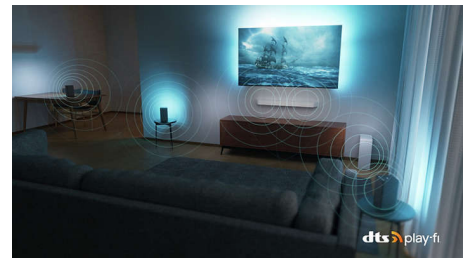

### Veikia su „DTS Play-Fi“

Vos išpakavę girdėsite puikų ir aiškų televizoriaus garsą. Panorėję, prie „Philips“ belaidės namų sistemos su „DTS Play-Fi“ akimirksniu prijungsite visuose namuose esančias suderinamas garso kolonėles ir belaidžius garsiakalbius. Naudodami televizorių ir centrinį garsiakalbį net galite sukurti namų kino erdvinio garso sistemą.