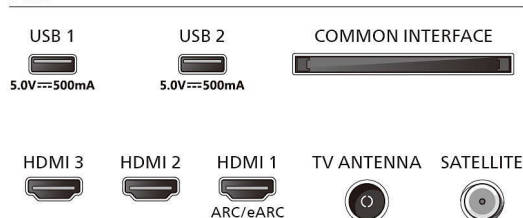

Palaikomos HDMI vaizdo funkcijos

- Žaidimai: ALLM, HDMI KAD
- HDR: HLG, HDR10, Suderinama su HDR10+

ES energijos suvartojimo kortelė

- SDR energinė klasė: F
- HDR energinė klasė: G
- Elektros energijos suvartojimas veikiant išjungties režimu: Netaikoma
- Tinklo budėjimo režimas: 2,0 W
- Naudojama ekranu technologija: LED LCD

Maitinimas

- Elektros energija: KS 220–240 V 50 / 60 Hz
- Elektros energijos suvartojimas veikiant budėjimo režimu: mažiau nei 0,5 W
- Energijos taupymo funkcijos: Automatinio išsijungimo laikmatis, Išjungti paveikslėlius (radijas), Eko režimas, Šviesos jutiklis

Priedai

- Pridedami priedai: Nuotolinis valdymas, 2 x AAA baterijos, Stalnis stovas, Maitinimo laidas, Greito

naudojimosi vadovas, Saugos instrukcijos ir teisinė informacija

Konstrukcija

- Televizoriaus spalvos: Matinis, juodas rėmelis
- Stovo dizainas: Juodi arkiniai stovai

Matmenys

- Atstumas tarp 2 stovų: 976 mm
- Galima naudoti sieninį kronšteiną: 200 x 200 mm

Connections

Side

Rear

Išleidimo data 2024-03-19

Versija: 2.2.1

EAN: 87 18863 04103 1

© 2024 „Koninklijke Philips N.V.“

Visos teisės saugomos.

Specifikacijos gali būti keičiamos be įspėjimo. Prekių ženklai yra „Koninklijke Philips N.V.“ ar jų atitinkamų savininkų nuosavybė.

www.philips.com

* Šio televizoriaus tam tikrų detalių sudėtyje, kur technologijos nesūdo jokių alternatyvų pagal galiojančios Pavojingų medžiagų direktyvos išimties sąlygas, yra švino.

* Televizoriaus palaiko DVB „nemokamas transiācijas“. Gali būti nepalaikomi tam tikri DVB operatoriai. Naujausią sąrašą galima rasti internetinėse „Philips“ palaikymo svetainėse DUK skyrelyje. Kai kurie operatoriai reikalauja sąlyginės priegios ir prenumeratos. Dėl papildomos informacijos kreipkitės į savo operatorių.

* „Smart TV“ programos pasiūla priklauso nuo televizoriaus modelio ir šalies. Daugiau informacijos rasite apsilankę www.philips.com/smarttv.

* „Philips“ televizoriaus nuotolinio valdymo programa ir susijusios funkcijos kiekviename televizoriaus modelyje ir šalyje skiriasi, taip pat priklauso nuo operatoriaus, išmaniojo įrenginio modelio ir OS. Daugiau informacijos rasite apsilankę www.philips.com/TVRemoteapp.

* EPG ir realus programų rodymas (iki 8 dienų) priklauso nuo šalies ir transliuotojo.

* Reikalinga „Netflix“ prenumerata. Priklauso nuo sąlygų pateiktų <https://www.netflix.com>

* „Amazon Prime“ veikia su pasirinktomis kalbomis ir šalimis.

* „Amazon“, „Alexa“ ir visi susiję logotipai yra „Amazon.com, Inc.“ ir jos dukterinių įmonių prekių ženklai. „Amazon Alexa“ veikia su pasirinktomis kalbomis ir pasirinktose šalyse.

* Nuotolinio valdymo pulto daugialypės terpės paslaugų mygtukas skirtingose šalyse skirsis. Žr. tikrąjį gaminių dėžutėje.

* „Google Assistant“ pasiekiamas įvairiomis kalbomis ir skirtingomis produktų tipų šalimis.

* Valdymo balsu paslaugų prieinamumas ir funkcionalumas priklauso nuo šalies ir kalbos.