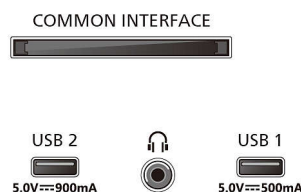

Connections

Side