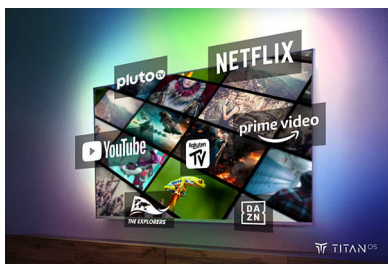

### Интелигентна платформа TITAN OS

С нашата нова телевизионна смартплатформа TITAN OS ще намерите бързо и лесно това, което обичате.

Наслаждавате се на сериал? Можете да продължите да гледате направо от началния екран. Ако търсите нещо ново, можете да прегледате категориите, като екшън или драма, и да виждате предложения от най-добрите услуги за поточно предаване – всичко това на едно място.