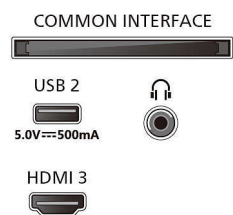

4K Ambilight TV

Телевизор AMBILIGHT 139 cm (55") Pixel Precise Ultra HD, Интелигентна платформа Titan OS, Звук от Dolby Atmos

55PUS8359/12

Спецификации

Ambilight

- Функции на Ambilight: Адаптиране към цвета на стената, Светлина тип "фоайе", Музика с Ambilight, AmbiSleep, Sunrise Alarm, FTI анимация Ambilight
- Версия на Ambilight: 3-странен

Картина/дисплей

- Размер на екрана по диагонал (инчове): 55 инч
- Размер на екрана по диагонал (метрична с-ма):

139 cm

- Дисплей: 4K Ultra HD LED
- Разделителна способност на екрана: 3840 x 2160
- Блок за обработка на картината: Pixel Precise Ultra HD

Входна разделителна способност на дисплея

- Разделителна способност – Скорост на обновяване: 640 x 480 – 60 Hz, 576p – 50 Hz,

720p-50 Hz, 60 Hz, 1920 x 1080p – 24/25/30/50/60 Hz, 2560 x 1440 – 60Hz, 3840 x 2160p – 24/25/30/50/60 Hz

Тuner / Приемане / Предаване

- Цифров телевизор: DVB-T/T2/T2-HD/C/S/S2
- Телевизионен справочник на програмите*: Електронен справочник на програмите за 8 дни
- Индикатор за силата на сигнала

Connections

Side