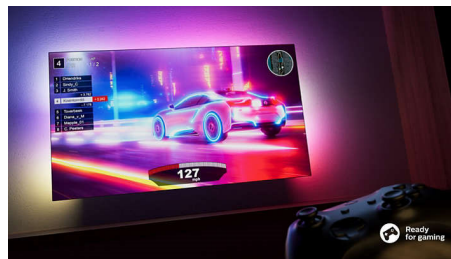

Paré pour le gaming

Profitez pleinement de votre console avec la technologie HDMI VRR, pour un gameplay rapide et des graphismes fluides. Le paramètre de faible latence s'active automatiquement lorsque vous allumez votre console. Le mode jeu d'Ambilight vous fait vivre des sensations fortes.

Matériaux durables

Le pied fin de ce téléviseur Ambilight est suffisamment haut pour accueillir une barre de son et vous pouvez activer l'Ambilight pour créer un éclairage d'ambiance instantané lorsque vous ne regardez pas la télévision. La télécommande comporte du plastique recyclé,

notre emballage contient du carton recyclé certifié FSC et les inserts sont imprimés sur du papier recyclé.