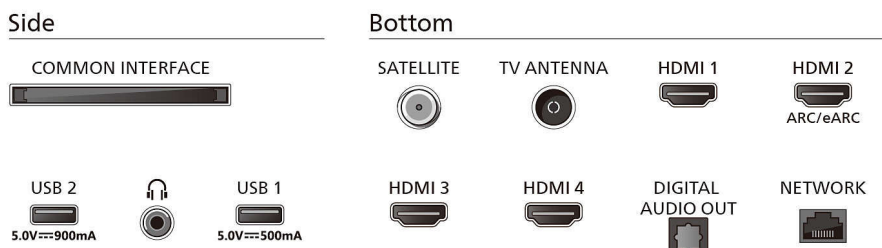

Connectivité

- Nombre de connexions HDMI: 4
- Fonctionnalités HDMI: 4K, Audio Return Channel (ARC)
- EasyLink (HDMI-CEC): Intercommunication de la télécommande, Contrôle audio du système, Mise en veille du système, Lecture 1 pression
- Nombre de ports USB: 2
- Connexion sans fil: Wi-Fi 802.11 ac, 2 x 2, double bande, Bluetooth® 5.2
- HDCP 2.3: Oui sur tous les connecteurs HDMI
- HDMI ARC: Oui, sur HDMI2
- Fonctionnalités HDMI 2.1: eARC sur HDMI 2, eARC/VRR/ALLM pris en charge
- EasyLink 2.0: HDMI-CEC pour téléviseur/BS Philips, Réglage externe via l'interface utilisateur du téléviseur

Fonctionnalités vidéo HDMI prises en charge

- Jeux: ALLM, HDMI VRR, AMD FreeSync Premium
- HDR: HLG, HDR10, Compatible HDR10+

Carte énergie UE

- Classe énergétique pour SDR: E
- Classe énergétique pour HDR: G
- Consommation du téléviseur éteint: N/A
- Mode veille en réseau: moins de 0,3 W
- Technologie de dalle utilisée: LED LCD

Accessoires

- Accessoires fournis: Télécommande, 2 piles AAA, Support de table, Cordon d'alimentation, Guide d'utilisation rapide, Brochure légale et de sécurité

Design

- Couleurs du téléviseur: Cadre gris anthracite
- Design du pied: Socle gris anthracite

Connexions

Date de publication
2024-05-06

Version: 1.1.1

EAN: 87 18863 04093 5

© 2024 Koninklijke Philips N.V.
Tous droits réservés.

Les caractéristiques sont sujettes à modification sans préavis. Les marques commerciales sont la propriété de Koninklijke Philips N.V. ou de leurs détenteurs respectifs.

www.philips.com

* Ce téléviseur contient du plomb uniquement dans certaines parties ou certains composants pour lesquels aucune solution alternative n'existe conformément aux clauses de non-responsabilité de la directive RoHS.

* Le téléviseur prend en charge la réception DVB pour les chaînes gratuites. Certains opérateurs DVB peuvent ne pas être pris en charge. Vous trouverez une liste à jour dans la section FAQ du site Web d'assistance de Philips. Pour certains opérateurs, un abonnement et un accès conditionnel sont exigés. Pour plus d'informations, contactez votre opérateur.

* La disponibilité de l'application Smart TV varie selon le modèle de téléviseur et le pays. Pour plus d'informations, visitez www.philips.com/smarttv.

* L'application Philips TV Remote et les fonctionnalités varient selon le modèle de téléviseur, l'opérateur, le pays, le modèle de smartphone et son système d'exploitation. Pour plus d'informations, visitez www.philips.com/TVRemoteapp.

* Le Guide électronique des programmes et la visibilité (jusqu'à 8 jours) varient selon le pays et l'opérateur.

* Abonnement Netflix requis. Sous réserve des conditions sur <https://www.netflix.com>

* Amazon Premium est disponible dans certaines langues et certains pays.

* Amazon, Alexa et tous les logos associés sont des marques commerciales de Amazon.com, Inc. ou de ses filiales. Amazon Alexa est disponible avec certaines langues et dans certains pays.

* La touche des nombreux services multimédias de la télécommande varie selon les pays. Veuillez vous reporter au produit contenu dans la boîte.

* L'Assistant Google est disponible avec différentes langues et dans différents pays, selon le type de produits.

* La disponibilité et la fonctionnalité des services de commande vocale varient selon le pays et la langue.