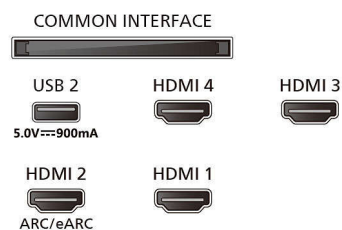

Etiqueta energética de la UE

- Números de registro de EPREL: 1933314
- Clase energética para SDR: F
- Demanda de alimentación en modo de encendido para SDR: 60 kWh/1000 h
- Clase energética para HDR: G
- Demanda de alimentación en modo de encendido para HDR: 63 kWh/1000 h
- Consumo de energía en modo apagado: no disponible
- Modo de espera en red: 2.0 W
- Tecnología del panel utilizada: OLED

48OLED769/12

Potencia

- Red eléctrica: OLED
- Consumo en modo de espera: menos de 0,5 W
- Funciones de ahorro de energía: Temporizador de desconexión automática, Silenciamiento de imagen (para radio), Modo Eco, Sensor de luz

Accesorios

- Accesorios incluidos: Mando a distancia, 2 pilas AAA, Soporte para la mesa, Cable de alimentación, Guía de inicio rápido, Folleto legal y de seguridad

Diseño

- Colores del televisor: Marco de bisel metálico
- Diseño del soporte: Soportes cromados satinados

Dimensiones

- Peso incluido embalaje: 16,8 kg
- Distancia entre 2 soportes: 783 mm
- Compatible con el montaje en pared: 300 x 300 mm
- Televisor sin soporte (An. x Al. x Pr.): 1069 x 618 x 58 mm
- Televisor con soporte (An. x Al. x Pr.): 1069 x 636 x 210 mm
- Cartón de embalaje (An. x Al. x Pr.): 1214 x 770 x 150 mm
- Peso del televisor sin soporte: 13,1 kg
- Peso del televisor con soporte: 13,3 kg

Connections

Side