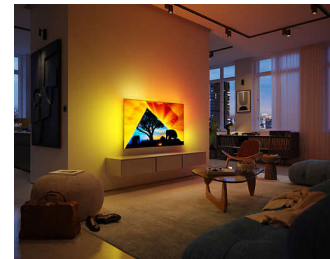

Materiales sostenibles

Este televisor tiene pies de metal pulido, y puedes utilizar Ambilight como iluminación ambiental al instante cuando la pantalla esté apagada. El mando a distancia del televisor utiliza plástico reciclado, nuestro embalaje utiliza cartón reciclado con certificación FSC y los insertos están impresos en papel reciclado.

AMBILIGHT tv

AI Intelligent Picture Engine

OLED

AMD FreeSync Premium

Dolby Vision-Atmos

dts play-fi

amazon alexa built-in