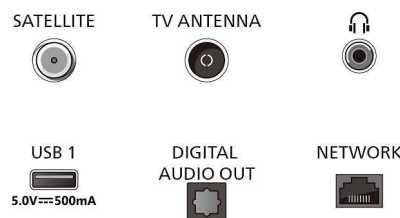

Accesorios

- Accesorios incluidos: Mando a distancia, 2 pilas AAA, Soporte para la mesa, Cable de alimentación, Guía de inicio rápido, Folleto legal y de seguridad

Diseño

- Colores del televisor: Marco de bisel metálico
- Diseño del soporte: Soportes cromados satinados

Connections

Side

Bottom

Fecha de emisión
2024-09-26

Versión: 5.5.1

EAN: 87 18863 04199 4

© 2024 Koninklijke Philips N.V.
Todos los derechos reservados.

Las especificaciones están sujetas a cambios sin previo aviso. Las marcas registradas son propiedad de Koninklijke Philips N.V. o de sus propietarios respectivos.