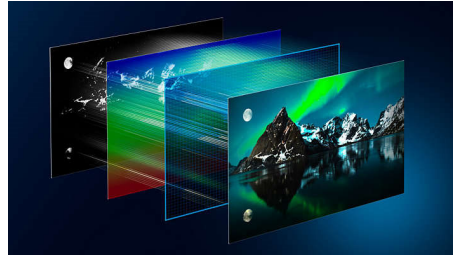

Televisor OLED Ambilight

La imagen realista de tu televisor OLED Ambilight 4K (UHD) siempre tiene un aspecto increíble, incluso si se ve desde un ángulo. Los negros siempre son negros, no grises, y verás cada detalle en las sombras o en las áreas brillantes. Se admiten los principales formatos HDR: sentirás toda la potencia de cada escena.

48OLED769/12

Dolby Vision y Dolby Atmos

Gracias a la incorporación de Dolby Vision y Dolby Atmos, tus películas, series y juegos se ven y suenan increíbles. Verás la imagen que el director quería que vieras: ¡se acabaron las escenas decepcionantes demasiado oscuras para distinguirlas! Escucha cada palabra con claridad y disfruta de los efectos de sonido como si realmente estuvieran ocurriendo a tu alrededor.