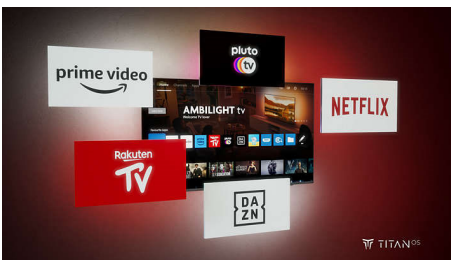

PHILIPS

TV Ambilight 4K

TV AMBILIGHT de 121 cm (48") P5 con AI Perfect Picture Engine, Plataforma inteligente TITAN OS, Dolby Vision y Dolby Atmos

Destacados

Televisor Ambilight

Los televisores Ambilight son los únicos modelos con iluminación LED integrada en la parte trasera que reacciona a lo que ves para sumergirte en un halo de luz colorida que lo cambia todo: tu televisor parece más grande y tú disfrutas de mayor inmersión en tus deportes, películas, música y juegos favoritos.

Plataforma inteligente TITAN OS

Encuentra lo que buscas fácil y rápidamente con nuestra nueva plataforma de Smart TV

TITAN OS. ¿Estás disfrutando de una serie?

Puedes seguir viéndola directamente desde la pantalla de inicio. Y si buscas algo nuevo, puedes explorar categorías como Acción o Drama y ver sugerencias de los mejores servicios de streaming, todo en el mismo lugar.