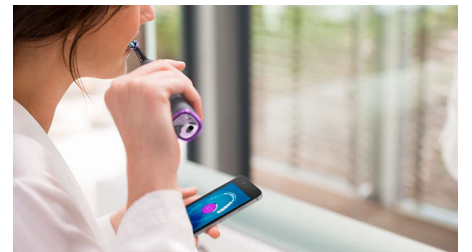

## Fokusområder og målinnstilling

Ved hjelp av den smarte lokaliseringssensoren vet du alltid hvor du har børstet, og hvor du ikke har børstet. Med sanntidssporing i Philips Sonicare-appen vet du når du har børstet godt nok, og appen hjelper deg med å børste grundigere og bedre.

## Børster du for hardt?

Du merker kanskje ikke når du børster for hardt, men DiamondClean Smart gjør det. Hvis du børster for hardt, blinker lysringen nederst på skaftet. Dette er en diskret påminnelse om at du ikke må trykke tannbørsten så hardt mot tennene, men i stedet la børstehodet gjøre jobben. 7 av 10 personer syntes at denne funksjonen hjalp dem med å børste bedre.

## Det er enkelt

Den elektriske tannbørsten tar seg av jobben. Vi har integrert en skrubbesensor i håndtaket som forsiktig minner deg på å skrubbe mindre. Dermed kan du forbedre pusseteknikken og pusse tennene mer skånsomt og effektivt.