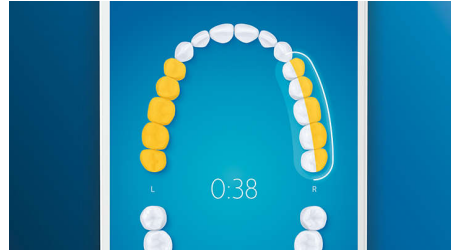

TouchUp-funksjon

Hvis du overser et område mens du børster tennene, blir du gjort oppmerksom på dette gjennom TouchUp-funksjonen i appen. Du kan deretter gå tilbake og børste på nytt for å være sikker på at du får rengjort tennene grundig hver gang.