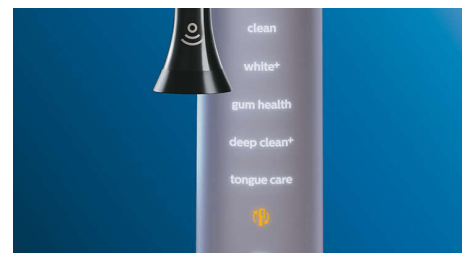

## Børster du for hardt?

Du merker kanskje ikke når du børster for hardt, men DiamondClean Smart gjør det. Hvis du børster for hardt, blinker lysringen nederst på skaftet. Dette er en diskret påminnelse om at du ikke må trykke tannbørsten så hardt mot tennene, men i stedet la børstehodet gjøre jobben. 7 av 10 personer syntes at denne funksjonen hjalp dem med å børste bedre.

## Det er enkelt

Den elektriske tannbørsten tar seg av jobben. Vi har integrert en skrubbesensor i håndtaket som forsiktig minner deg på å skrubbe mindre. Dermed kan du forbedre pusseteknikken og pusse tennene mer skånsomt og effektivt.

## BrushSync-paring

Er du usikker på hvilken innstilling og intensitet du skal bruke? En mikrochip i børstehodet forteller DiamondClean Smart hvilken du bruker. Hvis du for eksempel setter på et børstehode for pleie av tannkjøttet, velger tannbørsten den mest optimale innstillingen og den intensiteten som gir en skånsom, men effektiv pleie av tannkjøttet. Alt du trenger å gjøre er å trykke på knappen.