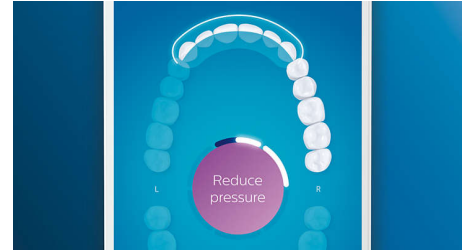

## Smart byttepåminnelse

Børstehodene slites ut, og plakkfjerningen blir mindre effektiv over tid. Med smart gjenkjenning av børstehode mister du aldri oversikten over når du må bytte ut børstehodet. Tannbørsten følger med på hvor lenge og hvor hardt du pusser med hvert børstehode, og sier ifra når det er på tide å bytte det. Du kan også følge med på levetiden til børstehodene i Philips Sonicare-appen. Der kan du også bestille nye børstehoder, så du aldri går tom.

## Fokusområder og målinnstilling

Ved hjelp av den smarte lokaliseringssensoren vet du alltid hvor du har børstet, og hvor du ikke har børstet. Med sanntidssporing i Philips Sonicare-appen vet du når du har børstet godt nok, og appen hjelper deg med å børste grundigere og bedre.

## Børster du for hardt?

Du merker kanskje ikke når du børster for hardt, men DiamondClean Smart gjør det. Hvis du børster for hardt, blinker lysringen nederst på skaftet. Dette er en diskret påminnelse om at du ikke må trykke tannbørsten så hardt mot tennene, men i stedet la børstehodet gjøre jobben. 7 av 10 personer syntes at denne funksjonen hjalp dem med å børste bedre.