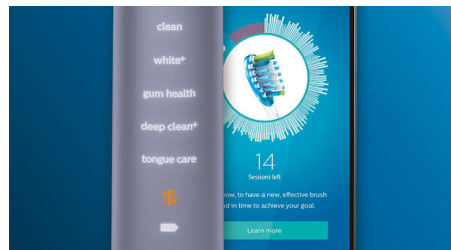

Smart byttepåminnelse

Børstehodene slites ut, og plakkfjerningen blir mindre effektiv over tid. Med smart gjenkjenning av børstehode mister du aldri oversikten over når du må bytte ut børstehodet. Tannbørsten følger med på hvor lenge og hvor hardt du pusser med hvert børstehode, og sier ifra når det er på tide å bytte det. Du kan også følge med på levetiden til børstehodene i Philips Sonicare-appen. Der kan du også bestille nye børstehoder, så du aldri går tom.