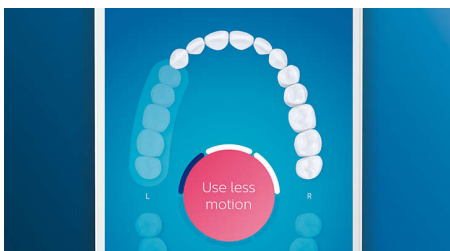

## Si farvel til plakk

Klikk på G3 Premium Plaque-børstehodet for å få den grundigste tannpussen noensinne. De myke, fleksible sidene gjør at børstehårene kan tilpasse seg formen til alle tannoverflater. Du får opptil fire ganger så stor kontaktflate\*\* og opptil ti ganger så mye plakkfjerning i områder som er vanskelige å nå\*.

## 4 modi og 3 intensitetsinnstillinger

Med DiamondClean Smart får du alt på ett brett. De tre intensitetsinnstillingene gir mer kraft til tannpussen, og de fire modiene dekker alle pussebehovene dine: Clean-modusen gir enestående daglig rengjøring, White+ fjerner misfarging, Deep Clean+ gir en oppfriskende og grundig tannpuss, og Gum Health rengjør skånsomt langs tannkjøtttranden.

## Overse aldri misfarginger

Ved hjelp av den smarte lokaliseringssensoren vet du alltid hvor du har børstet, og hvor du ikke har børstet. Med sanntidssporing i Philips Sonicare-appen vet du når du har børstet godt nok, og appen hjelper deg med å børste bedre.