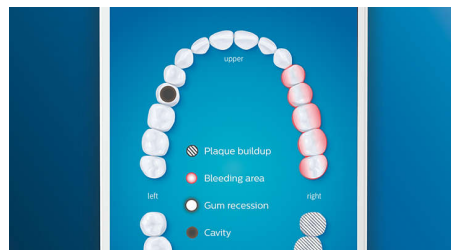

## Overse aldri misfarginger

Ved hjelp av den smarte lokaliseringssensoren vet du alltid hvor du har børstet, og hvor du ikke har børstet. Med sanntidssporing i Philips Sonicare-appen vet du når du har børstet godt nok, og appen hjelper deg med å børste bedre.

## TouchUp-funksjon

Hvis du overser et område mens du børster tennene, blir du gjort oppmerksom på dette gjennom TouchUp-funksjonen i appen. Du kan deretter gå tilbake og børste på nytt for å være sikker på at du får rengjort tennene grundig hver gang.

## Smart byttepåminnelse

Børstehodene slites ut, og plakkfjerningen blir mindre effektiv over tid. Med smart gjenkjenning av børstehode mister du aldri oversikten over når du må bytte ut børstehodet. Tannbørsten følger med på hvor lenge og hvor hardt du pusser med hvert børstehode, og sier ifra når det er på tide å bytte det. Du kan også følge med på levetiden til børstehodene i Philips Sonicare-appen. Der kan du også bestille nye børstehoder, så du aldri går tom.

## Fokusområder og målinnstilling

Ved hjelp av den smarte lokaliseringssensoren vet du alltid hvor du har børstet, og hvor du ikke har børstet. Med sanntidssporing i Philips Sonicare-appen vet du når du har børstet godt nok, og appen hjelper deg med å børste grundigere og bedre.