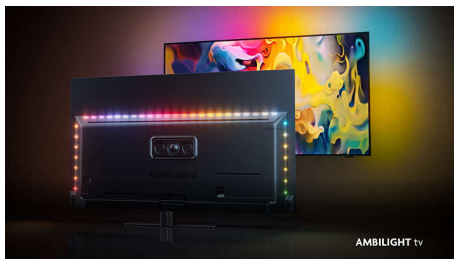

# PHILIPS

4K Ambilight-TV

139 cm (55") AMBILIGHT-TV P5 Perfect Picture Engine, Titan OS smartplattform, Dolby Vision og Atmos

55PUS8949/12

## Ambilight-TV

Ambilight er de eneste TV-ene med innebygde LED-lys på baksiden som reagerer på det du ser på, og som omgir deg med en glorie av fargerikt lys. Det endrer alt: TV-en din virker større, og du lever deg dypere inn i idrettene, filmene, musikken og spillene du liker best.