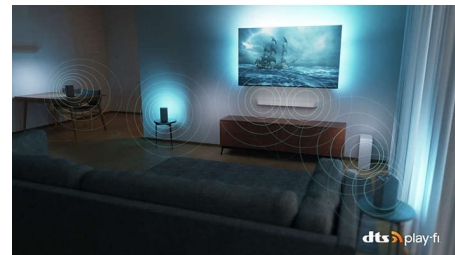

DTS Play-Fi-kompatibel

Gir deg flott, klar TV-lyd rett fra esken. Hvis du ønsker mer, kan du koble det trådløse hjemmesystemet fra Philips med DTS Play-Fi til kompatible lydplanker og trådløse høyttalere rundt om i hjemmet på få sekunder. Du kan til og med lage et surroundlydsystem for hjemmekino ved å bruke TV-en som sentral høyttaler.

Enkel hjemmelyd

Fantastisk TV-lyd. Og enkelt å tilføye lydplanker eller høyttalere.

AMBILIGHT tv

TITAN OS

Dolby Vision-Atmos

AMD FreeSync Premium

amazon alexa built-in