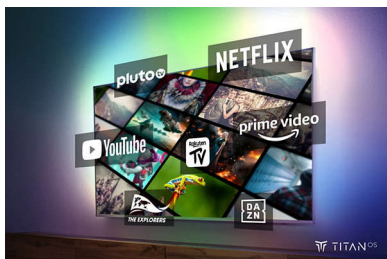

## Ambilight-TV

Ambilight er de eneste TV-ene med innebygde LED-lys på baksiden som reagerer på det du ser på, og som omgir deg med en glorie av fargerikt lys. Det endrer alt: TV-en din virker større, og du lever deg dypere inn i idrettene, filmene, musikken og spillene du liker best.

## TITAN OS smartplattform

Du kan raskt og enkelt finne favorittprogrammene dine med den nye

TITAN OS smart-TV-plattformen vår. Liker du en bestemt serie? Du kan fortsette å se den direkte fra startskjermbildet. Hvis du ser etter noe nytt, kan du bla gjennom kategorier som action eller drama og se forslag fra de beste strømmetjenestene – alt sammen på ett sted.