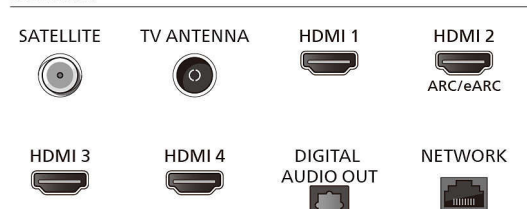

Bottom

Utgivelsesdato
2024-03-04

Versjon: 1.1.1

EAN: 87 18863 04170 3

© 2024 Koninklijke Philips N.V.
Alle rettigheter forbeholdt.

Spesifikasjonene kan endres uten varsel. Varemerker tilhører Koninklijke Philips N.V. eller deres respektive eiere.

www.philips.com

* Denne TV-en inneholder bly kun i enkelte deler eller komponenter, hvor det ikke finnes noen teknologiske alternativer i henhold til eksisterende unntaksklausuler under RoHS-direktivet.

* TV-en støtter DVB-mottak av gratiskanaler. Enkelte DVB-operatører støttes kanskje ikke. Du finner en oppdatert liste under Vanlige spørsmål (FAQ) på Philips' nettsted for kundestøtte. Enkelte operatører krever betaling for tilgang samt abonnement. Kontakt operatøren din for mer informasjon.

* Tilgjengeligheten av Smart TV-appen varierer etter TV-modell og land. Hvis du vil ha mer informasjon, kan du gå til: www.philips.com/smarttv

* TV Remote-appen fra Philips og de relaterte funksjonene varierer etter TV-modell, operatør og land, i tillegg til smarthetsmodell og operativsystem. Hvis du vil ha mer informasjon, kan du gå til: www.philips.com/TVRemoteapp

* EPG og faktisk synlighet (opptil 8 dager) avhenger av land og leverandør.

* Netflix-abonnement kreves. Underlagt vilkårene på <https://www.netflix.com>

* Amazon Prime er tilgjengelig i utvalgte språk og land.

* Amazon, Alexa og alle tilknyttede logoer er varemerker for Amazon.com, Inc. eller dets tilknyttede selskaper. Amazon Alexa er tilgjengelig på utvalgte språk og i utvalgte land.

* Knappen for nettbaserte (OTT) medietjenester på fjernkontroll vil variere fra land til land. Se det fysiske produktet i esken.

* Google Assistant er tilgjengelig på forskjellige språk og i forskjellige land, avhengig av produkttypen.

* Tilgjengelighet og funksjonalitet for talestyringstjenester varierer avhengig av land og språk. Ta kontakt med kundestøtten vår for å få den nyeste informasjonen.