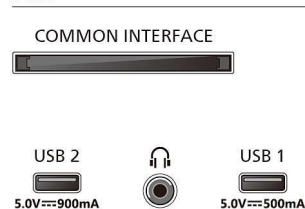

Støttede HDMI-videofunksjoner

- Spill: ALLM, HDMI VRR, AMD FreeSync Premium
- HDR: HLG, HDR10, HDR10+-kompatibel

EU-energikort

- SDR-energiklasse: F
- HDR-energiklasse: G
- Effektforbruk når apparatet er slått av: i/t
- Nettverkstilkoblet standbymodus: 2,0 W
- Panelteknologi som brukes: LED LCD

Drift

- Strømnett: AC 220–240 V, 50/60 Hz
- Effektforbruk i standby: mindre enn 0,5 W
- Strømsparingsfunksjoner: Timer for automatisk avslåing, Slå av bilde (for radio), Øko-modus, Lyssensor

Tilbehør

- Vedlagt tilbehør: Fjernkontroll, 2 x AAA-batterier, Bordstativ, Nettledning, Hurtigbrukerveiledning, Brosjyre om regelverk og sikkerhet

Formgivning

- TV-farge: Antrasittgrå ramme
- Stativutforming: Stativ i satinert krom

Mål

- Avstand mellom to stativer: 475 millimeter
- Veggfeste-kompatibel: 200 x 300 mm
- TV uten stativ (B x H x D): 1230 x 720 x 81 mm
- TV med stativ (B x H x D): 1230 x 784 x 287 mm
- Emballasjekartong (B x H x D)**: 1360 x 890 x 160 mm
- Vekten av TV uten stativ: 15,5 kg
- Vekten av TV med stativ: 18,1 kg
- Vekt, inkl. emballasje: 24,0 kg

Connections

Side