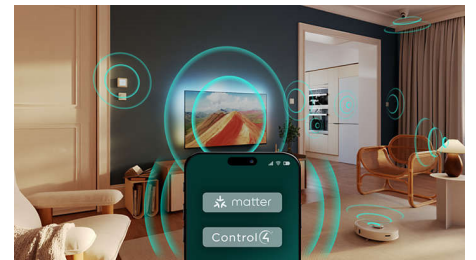

Control perfecto

La compatibilidad perfecta con Matter y Control4 te permite integrar fácilmente este televisor Ambilight 4K en tu red doméstica inteligente existente.