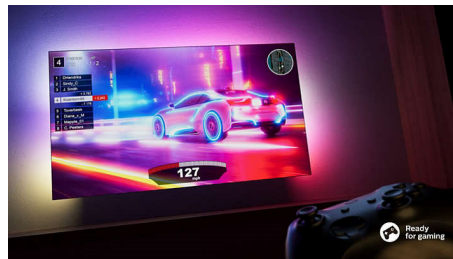

Imágenes ultranítidas y brillantes

Te encantará todo lo que veas en este brillante televisor Ambilight LED 4K (UHD). El motor Pixel Precise Ultra HD de Philips optimiza la calidad de imagen para ofrecer imágenes ultranítidas, colores ricos y movimientos suaves. Siempre disfrutarás de la mejor experiencia visual posible.

Plataforma inteligente TITAN OS

Encuentra lo que buscas fácil y rápidamente con nuestra nueva plataforma de Smart TV TITAN OS. ¿Estás disfrutando de una serie?

Puedes seguir viéndola directamente desde la pantalla de inicio. Y si buscas algo nuevo, puedes explorar categorías como Acción o Drama y ver sugerencias de los mejores servicios de streaming, todo en el mismo lugar.

Dolby Atmos

Dolby Atmos te sumerge aún más de lleno en la acción posicionando efectos de sonido en el espacio que te rodea y por encima de ti. Ya sean naves espaciales volando por encima de tu cabeza como unos pasos silenciosos que tratan de sorprenderte por detrás, te sentirás como si formarás parte de la acción.

Preparado para jugar

La conectividad HDMI VRR te permite sacar el máximo partido a tu consola, con partidas y gráficos fluidos. El ajuste de bajo tiempo de latencia se activa automáticamente al encender la consola. El modo de juego de Ambilight intensifica la emoción de cada partida.