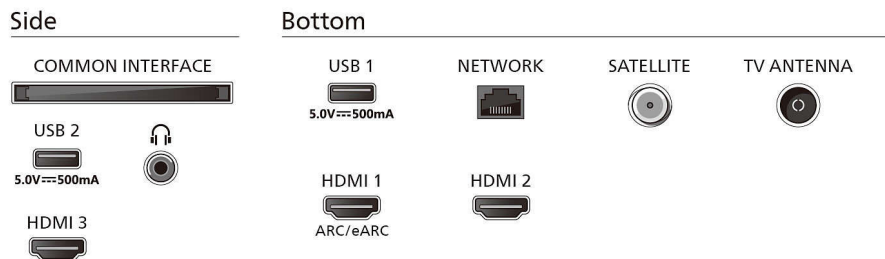

Funciones de vídeo HDMI compatibles

- Juego: ALLM, HDMI VRR
- HDR: HLG, HDR10, Compatible con HDR10+

Etiqueta energética de la UE

- Números de registro de EPREL: 1879883
- Clase energética para SDR: F
- Demanda de alimentación en modo de encendido para SDR: 65 kWh/1000 h
- Clase energética para HDR: G
- Demanda de alimentación en modo de encendido para HDR: 105 kWh/1000 h
- Consumo de energía en modo apagado: no disponible
- Modo de espera en red: 2.0 W
- Tecnología del panel utilizada: LED LCD

50PUS8079/12

Potencia

- Red eléctrica: 220 - 240 V de CA, 50/60 Hz
- Consumo en modo de espera: menos de 0,5 W
- Funciones de ahorro de energía: Temporizador de desconexión automática, Modo Eco, Sensor de luz, Silenciamiento de imagen (para radio)

Accesorios

- Accesorios incluidos: Mando a distancia, 2 pilas AAA, Soporte para la mesa, Cable de alimentación, Guía de consulta rápida, Folleto legal y de seguridad

Diseño

- Colores del televisor: Bisel negro mate
- Diseño del soporte: Palos negros

Dimensiones

- Distancia entre 2 soportes: 732 mm
- Compatible con el montaje en pared: 200 x 300 mm
- Televisor sin soporte (An. x Al. x Pr.): 1116 x 655 x 82 mm
- Televisor con soporte (An. x Al. x Pr.): 1116 x 674 x 227 mm
- Embalaje (An. x Al. x Pr.): 1240 x 785 x 150 mm
- Peso del televisor sin soporte: 11,5 kg
- Peso del televisor con soporte: 11,7 kg
- Peso incluido embalaje: 15,2 kg

Connections

Fecha de emisión
2024-10-03

Versión: 5.5.2

EAN: 87 18863 04120 8

© 2024 Koninklijke Philips N.V.
Todos los derechos reservados.

Las especificaciones están sujetas a cambios sin previo aviso. Las marcas registradas son propiedad de Koninklijke Philips N.V. o de sus propietarios respectivos.

www.philips.com

* Este televisor contiene plomo solo en algunas partes o componentes donde no existe una tecnología alternativa de acuerdo con las cláusulas de exención de la Directiva RoHS.

* El televisor admite la recepción de TDT para emisiones gratuitas. Puede que determinados operadores de TDT no sean compatibles. Puedes encontrar una lista actualizada en la sección de preguntas frecuentes del sitio web de asistencia de Philips. Algunos operadores requieren acceso condicional y suscripción. Contacta con tu operador para saber más.

* La disponibilidad de la aplicación Smart TV varía según el modelo de televisor y el país. Para saber más, visita www.philips.com/smarttv

* La aplicación Philips TV Remote y las funciones relacionadas varían según el modelo de televisor, el operador y el país, así como el modelo de dispositivo inteligente y el sistema operativo. Para saber más, visita: www.philips.com/TVRemoteapp.

* La guía electrónica de programación y la visibilidad real (hasta 8 días) dependen del país y del operador.

* Se necesita una suscripción a Netflix. Sujeto a los términos detallados en <https://www.netflix.com>

* Amazon Prime está disponible en determinados idiomas y países.

* Amazon, Alexa y todos los logotipos relacionados son marcas comerciales de Amazon.com, Inc. o sus filiales. Amazon Alexa está disponible en determinados idiomas y países.

* El botón de servicios OTT multimedia del mando a distancia varía según el país. Consulta el producto real en la caja.

* El Asistente de Google está disponible en varios idiomas y países específicos para cada tipo de producto.

* El servicio de la aplicación HBO Max estará disponible en agosto de 2024.

* Matter/Control4: esta función estará disponible en 2024 mediante una actualización de software.