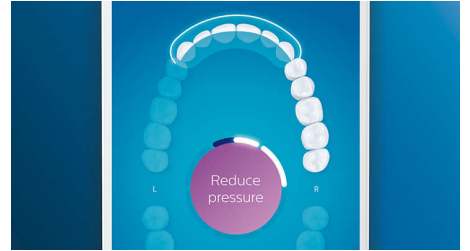

Borstar du för hårt?

Du kanske inte märker när du borstar för hårt, men DiamondClean Smart gör det. Om du borstar för hårt blinkar ljusringen i slutet av skaftet. Det här är en diskret påminnelse om att inte trycka så hårt och istället låta borsthuvudet göra jobbet. 7 av 10 personer tyckte att den här funktionen hjälpte dem att borsta bättre.