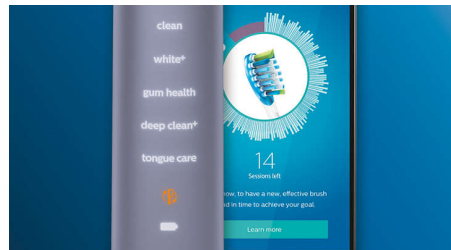

4 lägen, 3 intensitetsnivåer

Med DiamondClean Smart får du allt du behöver. Med våra tre intensitetsnivåer kan du förbättra rengöringen, och våra fyra lägen täcker alla dina borstningsbehov. Läget Clean för enastående daglig rengöring, White+ för att ta bort fläckar, Deep Clean+ för en uppfriskande djuprengöring och Gum Health för att varsamt borsta längs tandköttskanten.

Missa aldrig en fläck

Philips Sonicare-appen meddelar dig när du har uppnått en grundlig rengöring och hjälper dig att bli en bättre, mer uppmärksam borstare.

TouchUp-funktion

Om du råkar missa en fläck medan du borstar tänderna uppmärksammar appens TouchUp-funktion dig om detta. Du kan sedan gå tillbaka för en andra borstning, och vara säker på att du får en komplett rengöring, varje gång.

Smarta påminnelser om byte

Borsthuvuden slits ut med tiden och tar inte bort plack lika effektivt. Med smart borsthuvudidentifiering glömmet du aldrig bort när det är dags att byta. Din tandborste spårar hur länge och hårt du har borstat med borsthuvudet och visar en varning när det är dags att byta ut det. Du kan också övervaka borsthuvudens livslängd i Philips Sonicare-appen och beställa reservdelar så att du aldrig står utan borsthuvuden.