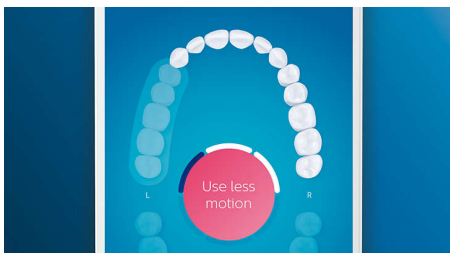

Missa aldrig en fläck

Philips Sonicare-appen meddelar dig när du har uppnått en grundlig rengöring och hjälper dig att bli en bättre, mer uppmärksam borstare.