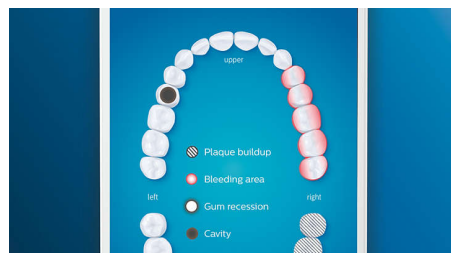

Fokusområden och målinställning

Har tandläkaren visat dig några problemområden? Vi markerar dem i appen med en karta över din mun i 3D, och påminner dig om var du måste fokusera extra.