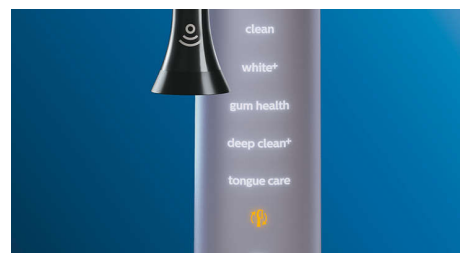

BrushSync-parning

Är du osäker på vilket läge och vilken intensitet du ska använda? Ett mikrochip i borsthuvudet talar om för DiamondClean Smart vilket du använder. Om du exempelvis klickar på ett borsthuvud för tandköttsvård väljer tandborsten det optimala läget och den intensitet som ger en skonsam men effektiv tandköttsvård. Allt du behöver göra är att trycka på knappen.