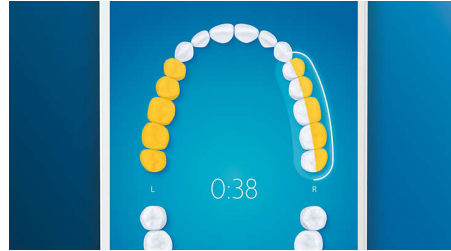

TouchUp-funktion

Om du råkar missa en fläck medan du borstar tänderna uppmärksammar appens TouchUp-funktion dig om detta. Du kan sedan gå tillbaka för en andra borstning, och vara säker på att du får en komplett rengöring, varje gång.