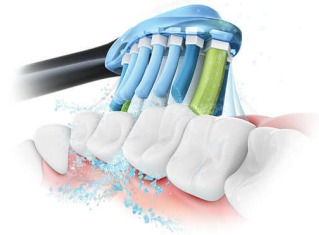

Elimină până la 99,9 % din placa bacteriană* în zonele tratate

Curățare interdentară temeinică și fără efort pentru îmbunătățirea sănătății gingiilor. Capul unic Quad Stream curăță o suprafață mai mare cu mai puțin efort, pentru o curățare interdentară mai eficientă de fiecare dată, care îți permite să deprinzi ușor tehnica corectă.

Încărcare rapidă cu USB-A la cablul cu fișă mică

Încărcare convenabilă cu USB-A la cablul cu fișă mică. Vă puteți peria până la 14 zile cu doar o încărcare.

4 moduri, 3 intensități

DiamondClean 9000 dispune de modurile Clean, White+, Gum Health și Deep Clean+ pentru a avea grijă de nevoile tale de periaj. Modul Clean asigură curățare zilnică excepțională, White+ îndepărtează petele, Gum Health asigură curățarea delicată și totuși

eficientă a gingiilor, iar Deep Clean+ îți oferă curățare profundă revigorantă. Cele trei intensități îți permit să alegi între o setare mai ridicată pentru curățare îmbunătățită și o setare mai redusă pentru persoanele sensibile.

Tehnologie Philips Sonicare

Vibrațiile sonice transformă pasta de dinți într-o spumă care combate placa bacteriană și care pătrunde adânc în spațiile interdentare și de-a lungul gingiei. Vei beneficia de echivalentul unui periaj manual de o lună în doar 2 minute.