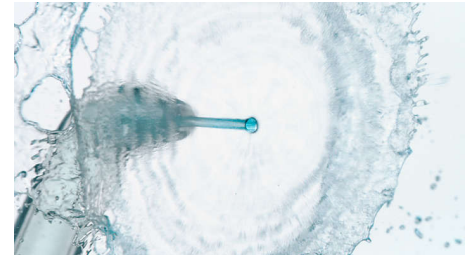

Capete standard pentru o curățare eficientă

Un cap de curățare standard cu un singur jet crește presiunea pentru curățare eficientă și îndepărtarea resturilor alimentare atunci când ai nevoie.