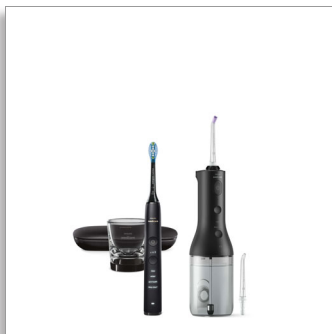

Philips Sonicare Cordless
Power Flosser
DiamondClean 9000

Duș bucal + Periuță de dinți
Tehnologie Quad Stream
Impulsurile te ghidează pe parcurs

HX3886/43

Curățare interdentară reinventată cu tehnologia QuadStream

Elimină până la 99,9 % din placa bacteriană* în zonele tratate

Curățare interdentară temeinică și fără efort pentru îmbunătățirea sănătății gingiilor. Capul unic Quad Stream curăță o suprafață mai mare cu mai puțin efort, pentru o curățare interdentară mai eficientă de fiecare dată, care îți permite să deprinzi ușor tehnica corectă.

Curățare interdentară mai rapidă și mai eficientă

- Curățare completă în 60 de secunde
- 2 moduri de curățare interdentară, 3 niveluri de intensitate
- Tehnologia Pulse Wave oferă ghidare de la un dinte la altul
- Tehnologie Quad Stream pentru o curățare interdentară mai rapidă și mai eficientă

Lasă periuța DiamondClean 9000 să se adapteze nevoilor tale

- Experiență de periere personalizată

PHILIPS
sonicare

Repere

Tehnologie Quad Stream

Capul unic Quad Stream în formă de X separă debitul în 4 jeturi de apă, care acoperă o zonă mai mare între dinți și de-a lungul liniei gingiilor. Obține o curățare mai rapidă și mai profundă fără complicațiile aței dentare.