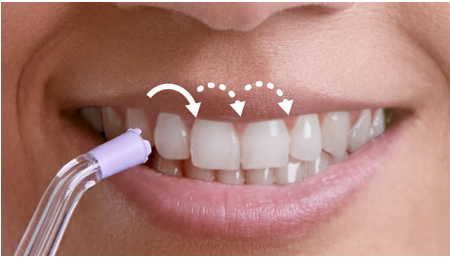

Elimină până la 99,9 % din placa bacteriană* în zonele tratate

Curățare interdentară temeinică și fără efort pentru îmbunătățirea sănătății gingiilor. Capul unic Quad Stream curăță o suprafață mai mare cu mai puțin efort, pentru o curățare interdentară mai eficientă de fiecare dată, care îți permite să deprinzi ușor tehnica corectă.

Curățare interdentară mai rapidă și mai eficientă

- Curățare completă în 60 de secunde
- 2 moduri de curățare interdentară, 3 niveluri de intensitate
- Tehnologia Pulse Wave oferă ghidare de la un dinte la altul
- Tehnologie Quad Stream pentru o curățare interdentară mai rapidă și mai eficientă

Lasă periuța DiamondClean 9000 să se adapteze nevoilor tale

- Experiență de periere personalizată

PHILIPS
sonicare

Repere

Tehnologie Quad Stream

Capul unic Quad Stream în formă de X separă debitul în 4 jeturi de apă, care acoperă o zonă mai mare între dinți și de-a lungul liniei gingiilor. Obține o curățare mai rapidă și mai profundă fără complicațiile aței dentare.

Tehnologie Pulse Wave

Jeturile delicate de apă curăță și te ghidează de la un dinte la altul în modul Deep Clean, pentru o curățare perfectă de fiecare dată.

2 moduri, 3 intensități

Alege curățarea care se potrivește zâmbetului tău. Modul Clean asigură un jet continuu pentru o curățare zilnică eficientă. Jeturile Deep Clean oferă o curățare mai temeinică. Nivelul reglabil de intensitate se adaptează pentru confort.