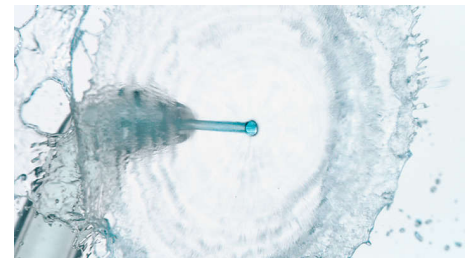

Capete standard pentru o curățare eficientă

Un cap de curățare standard cu un singur jet crește presiunea pentru curățare eficientă și îndepărtarea resturilor alimentare atunci când ai nevoie.