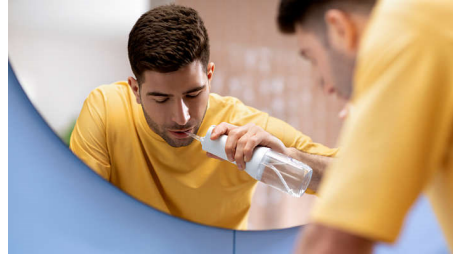

Curățare completă în 60 de secunde

Cu capul de curățare care se rotește la 360 de grade poți să ajungi în zonele greu accesibile și poți utiliza dispozitivul în orice orientare. Obține o curățare temeinică la 360° în doar 60 de secunde.