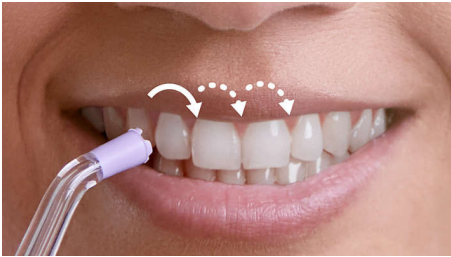

Elimină până la 99,9 % din placa bacteriană* în zonele tratate

Curățare interdentară temeinică și fără efort pentru îmbunătățirea sănătății gingiilor. Capul unic Quad Stream curăță o suprafață mai mare cu mai puțin efort, pentru o curățare interdentară mai eficientă de fiecare dată, care îți permite să deprinzi ușor tehnica corectă.

- 2 moduri de curățare interdentară, 3 niveluri de intensitate
- Curățare completă în 60 de secunde
- Tehnologia Pulse Wave oferă ghidare de la un dinte la altul
- Tehnologie Quad Stream pentru o curățare interdentară mai rapidă și mai eficientă

Lasă periuța DiamondClean 9000 să se adapteze nevoilor tale

- Experiență de periere personalizată

PHILIPS
sonicare

Repere

Tehnologie Quad Stream

Capul unic Quad Stream în formă de X separă debitul în 4 jeturi de apă, care acoperă o zonă mai mare între dinți și de-a lungul liniei gingiilor. Obține o curățare mai rapidă și mai profundă fără complicațiile aței dentare.

Tehnologie Pulse Wave

Jeturile delicate de apă curăță și te ghidează de la un dinte la altul în modul Deep Clean, pentru o curățare perfectă de fiecare dată.

2 moduri, 3 intensități

Alege curățarea care se potrivește zâmbetului tău. Modul Clean asigură un jet continuu pentru o curățare zilnică eficientă. Jeturile Deep Clean oferă o curățare mai temeinică. Nivelul reglabil de intensitate se adaptează pentru confort.