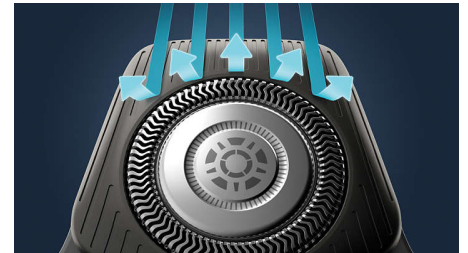

Hair-Guide-precisiescheerhoofden

Dit precisiescheerapparaat met nieuwe vorm is verbeterd met haargeleidende kanalen voor optimaal knip- en huidcomfort.