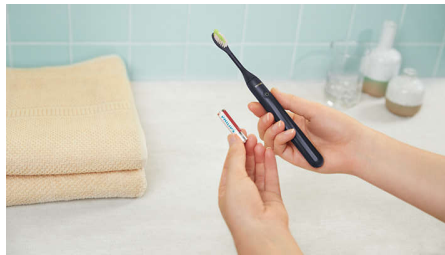

绝无任何烦恼之忧的订阅

保养您的牙刷应该很容易。订阅后，每 90 天将替换刷头和新电池自动送至您家中。不用担心，拥有一口好牙不在话下。

规格

技术规格

操作时间（电量从满到空）：长达 90 天

设计和外观

颜色：迈阿密蓝

兼容性

刷头兼容性：仅兼容，飞利浦 One 手柄

包含

刷头：2 个飞利浦 One 刷头