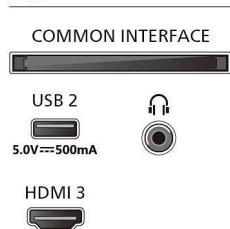

Podprte funkcije videa HDMI

- Igranje iger: ALLM, HDMI VRR
- HDR: HLG, HDR10, Združljivo s HDR10+

Energetska nalepka EU

- Registrske številke EPREL: 1830155
- Razred energetske učinkovitosti v načinu SDR: G
- Poraba energije v načinu SDR: 84 kWh/1000 h
- Razred energetske učinkovitosti v načinu HDR: G
- Poraba energije v načinu HDR: 138 kWh/1000 h
- Poraba energije v izklopljenem stanju: Ni na voljo
- Poraba v stanju pripravljenosti, pri vzpostavljeni mrežni povezavi: manj kot 0,3 W
- Tehnologija TV-zaslona: LED-LCD

Napajanje

- Funkcije varčevanja z energijo: Časovnik za

- samodejni izklop, Izklop slike (za radio), Način Eco, Svetlobni senzor

Dodatna oprema

- Priložena dodatna oprema: Daljinski upravljalnik, 2 bateriji AAA, Namizno stojalo, Napajalni kabel, Hitra navodila za uporabo, Brošura s pravnimi in varnostnimi informacijami

Zasnova

- Barve televizorja: Mat črn rob
- Zasnova stojala: Antracitno sive nogice

Dimenzije

- Razdalja med 2 stojalom: 737 mm
- Združljiv s stenskim nosilcem: 200 x 300 mm

Connections

Side