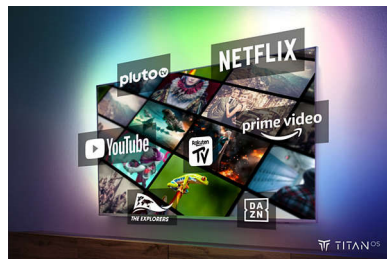

## Ambilight TV

Televizorji Ambilight so edini z vgrajenimi LED-sijalkami na hrbtni strani, ki se odzivajo na predvajano vsebino in vas obdajo s svetlobo vseh barv. To je čisto drugačno doživetje: televizor je videti večji, zato se boste globlje potopili v svoje priljubljene športne dogodke, filme in videoigre.

## Pametna platforma TITAN OS

S pametno platformo televizorjev TITAN OS boste hitro in zlahka našli vsebine, ki so vam najbolj všeč. Uživate v serijah? Ogledate si jih lahko neposredno na domačem zaslonu. Če bi raje kaj novega, lahko prebrskate kategorije npr. akcijskih filmov in dram ter si preberete predloge vseh najboljših pretočnih storitev na enem mestu.