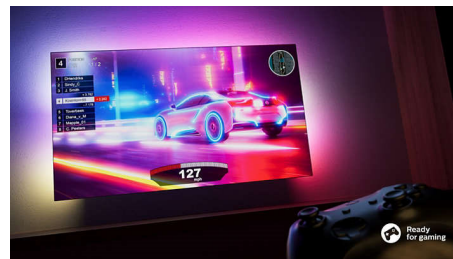

Odlično za igranje

HDMI 2.1 omogoča optimalen izkoristek igralne konzole, popolnoma odzivno igranje in povsem gladko grafiko. Podpora VRR ob vklopu igralne konzole samodejno omogoči način nizke zakasnitve. Z izbranim slogom Ambilight bo vznemirjenje ob igranju videoiger še večje.

Trajnostni materiali 8389

Če želite pod televizor postaviti zvočni sistem soundbar, lahko stojalo dvignete vse do 70 mm visoko in hkrati s funkcijo Ambilight v hipu ustvarite razpoložensko osvetlitev, ko ne gledate vsebin. Daljinski upravljalnik za TV je izdelan iz reciklirane plastike, embalaža iz recikliranega kartona s potrdilom FSC in tudi priložena gradiva so natisnjena na recikliranem papirju.

Glasovno upravljanje z AI

Glasovnega pomočnika si lahko izberete sami! Pritisnite gumb Alexa na daljinskem upravljalniku ter z glasovnim ukazom enostavno poiščete filme in oddaje, prejmete priporočila, upravljate združljive pametne naprave za dom in še več. Televizor pa lahko upravljate tudi z napravami, ki podpirajo Pomočnika Google*.