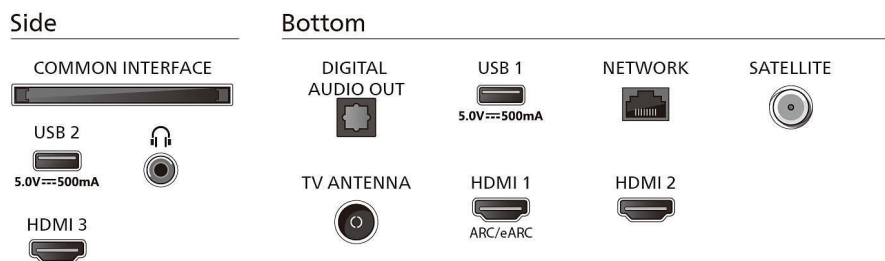

Fonctionnalités vidéo HDMI prises en charge

- Jeux: ALLM, HDMI VRR
- HDR: HLG, HDR10, Compatible HDR10+

Carte énergie UE

- Numéros d'enregistrement EPREL: 1828885
- Classe énergétique pour SDR: G
- Puissance nécessaire en fonctionnement pour SDR: 54 kWh/1 000 h
- Classe énergétique pour HDR: G
- Puissance nécessaire en fonctionnement pour HDR: 111 kWh/1 000 h
- Consommation du téléviseur éteint: N/A
- Mode veille en réseau: moins de 0,3 W
- Technologie de dalle utilisée: LED LCD

Alimentation

- Puissance électrique: 220-240 V CA, 50/60 Hz
- Consommation en veille: moins de 0,5 W
- Fonctions d'économie d'énergie: Minuterie de mise hors tension automatique, Image Muet (pour la radio), Mode Eco, Capteur de luminosité

Accessoires

- Accessoires fournis: Télécommande, 2 piles AAA, Support de table, Cordon d'alimentation, Guide d'utilisation rapide, Brochure légale et de sécurité

Design

- Couleurs du téléviseur: Cadre noir mat
- Design du pied: Pieds gris anthracite

Dimensions

- Distance entre 2 pieds: 785 millimètre
- Compatible avec un montage mural: 100 x 200 mm
- Téléviseur sans pied (l x H x P): 963 x 571 x 78 mm
- Téléviseur avec pied (l x H x P): 963 x 630 x 242 mm
- Carton (l x H x P): 1 070 x 145 x 650 mm
- Poids du téléviseur sans pied: 8,5 kg
- Poids du téléviseur avec pied: 8,9 kg
- Poids, emballage compris: 10,7 kg

Connexions

Date de publication
2024-03-26

Version: 2.2.1

EAN: 87 18863 04151 2

© 2024 Koninklijke Philips N.V.
Tous droits réservés.

Les caractéristiques sont sujettes à modification sans préavis. Les marques commerciales sont la propriété de Koninklijke Philips N.V. ou de leurs détenteurs respectifs.

www.philips.com

* Ce téléviseur contient du plomb uniquement dans certaines parties ou certains composants pour lesquels aucune solution alternative n'existe conformément aux clauses de non-responsabilité de la directive RoHS.

* Le téléviseur prend en charge la réception TNT pour les chaînes gratuites. Certains opérateurs TNT peuvent ne pas être pris en charge. Vous trouverez une liste à jour dans la section FAQ du site Web d'assistance de Philips. Pour certains opérateurs, un abonnement et un accès conditionnel sont exigés. Pour plus d'informations, contactez votre opérateur.

* La disponibilité des applications Smart TV proposées varie selon le modèle de téléviseur et le pays. Pour plus d'informations, visitez www.philips.com/smarttv

* L'application Philips TV Remote et les fonctionnalités varient selon le modèle de téléviseur, l'opérateur, le pays, le modèle de smartphone et son système d'exploitation. Pour plus d'informations, visitez www.philips.com/TVRemoteapp

* Le Guide électronique des programmes et la visibilité (jusqu'à 8 jours) varient selon le pays et l'opérateur.

* Abonnement Netflix requis. Sous réserve des conditions sur <https://www.netflix.com>

* Amazon Premium est disponible dans certaines langues et certains pays.

* Amazon, Alexa et tous les logos associés sont des marques commerciales de Amazon.com, Inc. ou de ses filiales. Amazon Alexa est disponible avec certaines langues et dans certains pays.

* La touche des nombreux services multimédias de la télécommande varie selon le pays. Veuillez vous reporter au produit contenu dans la boîte.

* L'Assistant Google est disponible avec différentes langues et dans différents pays, selon le type de produits.

* La disponibilité et la fonctionnalité des services de commande vocale varient selon le pays et la langue.