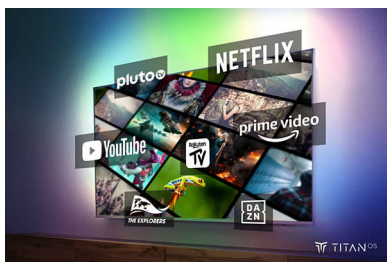

Pripravljen na vsebine, ki jih obožujete.

- Filmska slika in zvok. Dolby Vision in Dolby Atmos.
- Izjemno ostra slika. Živahen prikaz.
- Naj se igra začne! 120 Hz, izjemno kratka zakasnitev vhodnega signala, VRR, FreeSync.

Značilnosti

Ambilight TV

Televizorji Ambilight so edini z vgrajenimi LED-sijalkami na hrbtni strani, ki se odzivajo na predvajano vsebino in vas obdajo s svetlobo vseh barv. To je čisto drugačno doživetje: televizor je videti večji, zato se boste globlje potopili v svoje priljubljene športne dogodke, filme in videoigre.

Pametna platforma TITAN OS

S pametno platformo televizorjev TITAN OS boste hitro in zlahka našli vsebine, ki so vam najbolj všeč. Uživate v serijah? Ogledate si jih lahko neposredno na domačem zaslonu. Če bi