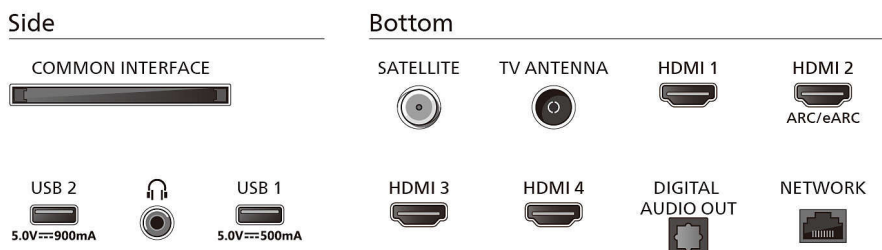

Podprte funkcije videa HDMI

- Igranje iger: ALLM, HDMI VRR, AMD FreeSync Premium
- HDR: HLG, HDR10, Združljivo s HDR10+

Energetska nalepka EU

- Razred energetske učinkovitosti v načinu SDR: F
- Razred energetske učinkovitosti v načinu HDR: G
- Poraba energije v izklopljenem stanju: Ni na voljo
- Poraba v stanju pripravljenosti, pri vzpostavljeni mrežni povezavi: manj kot 0,3 W
- Tehnologija TV-zaslona: LED-LCD

Napajanje

- Funkcije varčevanja z energijo: Časovnik za

55PUS8909/12

samodejni izklop, Izklop slike (za radio), Način Eco, Svetlobni senzor

Dodatna oprema

- Priložena dodatna oprema: Daljinski upravljalnik, 2 bateriji AAA, Namizno stojalo, Napajalni kabel, Hitra navodila za uporabo, Brošura s pravnimi in varnostnimi informacijami

Zasnova

- Barve televizorja: Antracitno siv rob
- Zasnova stojala: Antracitno sivo stojalo

Dimenzije

- Razdalja med 2 stojaloma: 475 mm
- Združljiv s stenskim nosilcem: 200 x 300 mm

Connections

Datum izdaje 2024-02-17

Različica: 1.1.1

EAN: 87 18863 04091 1

© 2024 Koninklijke Philips N.V.
Vse pravice pridržane.

Specifikacije se lahko spremenijo brez predhodnega obvestila. Blagovne znamke so v lasti podjetja Koninklijke Philips N.V. ali drugih lastnikov.

www.philips.com

* Ta televizor vsebuje svinec samo v določenih delih ali komponentah, kjer uporaba druge snovi ni mogoča v skladu z obstoječimi izjemami direktive RoHS.

* Televizor podpira sprejem DVB za nekodirane kanale. Določeni operaterji DVB mogoče niso podprti. Posodobljen seznam si lahko ogledate med pogostimi vprašanji na Philipsovi spletni strani za podporo. Nekateri operaterji zahtevajo pogojni dostop in naročino. Za več informacij se obrnite na operaterja.

* Razpoložljivost aplikacije Smart TV se razlikuje glede na model televizorja in državo. Več podrobnosti si ogledajte na spletni strani: www.philips.com/smarttv.

* Aplikacija Philips TV Remote in povezane funkcije se razlikujejo glede na model televizorja, državo, ponudnika storitev, model pametne naprave in OS. Več podrobnosti si ogledajte na spletni strani: www.philips.com/TVRemoteapp.

* Elektronski programski vodnik in dejanska vidljivost (do 8 dni) sta odvisna od države in operaterja.

* Potrebna je naročnina na Netflix. Veljajo pogoji na <https://www.netflix.com>.

* Amazon Prime je na voljo v izbranih jezikih in državah.

* Amazon, Alexa in vsi povezani logotipi so blagovne znamke družbe Amazon.com, Inc ali njenih povezanih družb. Amazon Alexa je na voljo v izbranih jezikih in državah.

* Gumb za medijske storitve OTT na daljinskem upravljalniku se v različnih državah razlikuje. Oglejte si dejanski izdelek v paketu.

* Google Assistant je na voljo v različnih jezikih in državah glede na posamezne vrste izdelkov.