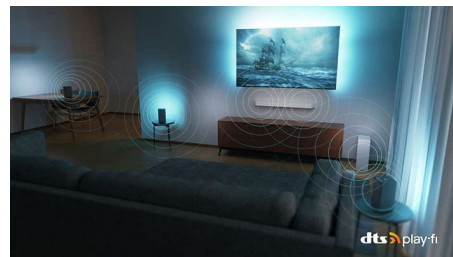

Združljiv z DTS Play-Fi

Uživate v odličnem, čistem zvoku televizorja takoj, ko ga začnete uporabljati. Philipsove brezžične domače sisteme s tehnologijo DTS Play-Fi boste v svojem domu v le nekaj sekundah povezali z združljivimi soundbari in brezžičnimi zvočniki. Ustvarite sistem domačega kina s predvajanjem prostorskega zvoka, pri katerem prevzame televizor vlogo centralnega zvočnika.