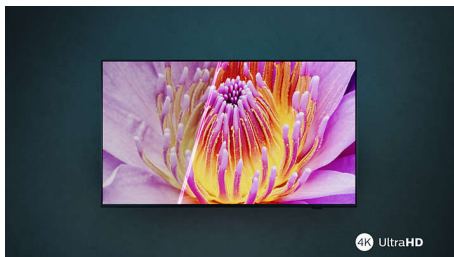

Philips LED
4K TV

139 cm (55 tum) TV

Pixel Precise Ultra HD
Smart plattform med Titan OS
Dolby Atmos-ljud

55PUS7609

4K TV

Älskar att titta, älskar att spela.

Titta eller spela – du kommer att älska den här 4K-TV:ns otroligt skarpa bild och realistiska Dolby Atmos-ljud! Du hittar snabbt vad du letar efter, oavsett om det är filmer eller serier. Och när du är sugen på att spela får du jämna spelrörelser.

Bioljud. Fantastisk gaming.

- Dolby Atmos för bioljud
- Bra för spel. VRR och låg input lag på alla konsoler.

PHILIPS

4K TV

139 cm (55 tum) TV Pixel Precise Ultra HD, Smart plattform med Titan OS, Dolby Atmos-ljud

55PUS7609/12

Funktioner

Ultraskarp bild

Älska allt du tittar på med den här LED-TV:n med 4K (UHD). Philips Pixel Precise Ultra HD-motorn optimerar bildkvaliteten för att ge ultraskarpa bilder, fylliga färger och jämna rörelser. Du får bästa möjliga tittarupplevelse varje gång.

Snygg design

Snygg design.

Specifikationer

Bild/visning

- Diagonal skärmstorlek (tum): 55 tum
- Diagonal skärmstorlek (metrisk): 139 cm
- Teckenfönster: 4K Ultra HD LED
- Skärmapplösning: 3840 x 2160
- Bildmotor: Pixel Precise Ultra HD