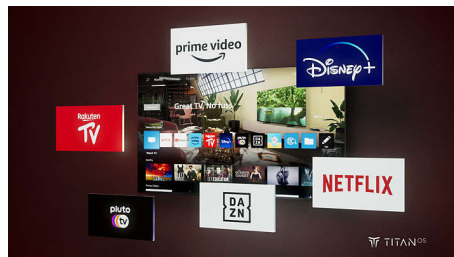

Smart plattform med TITAN OS

Det går lätt och snabbt att hitta det du gillar med vår smart TV-plattform med TITAN OS. Gillar du en serie? Du kan fortsätta titta direkt från startskärmen. Om du är på jakt efter något nytt kan du bläddra bland kategorier som action eller drama och se förslag från de bästa streamingtjänsterna – allt på ett och samma ställe.