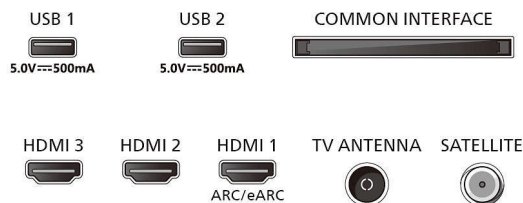

Ljud

- Uteffekt (RMS): 20 W
- Högtalarkonfiguration: 2 x 10 W

fullregisterhögtalare

- Codec: Dolby Digital, Dolby Atmos, DTS:X
- Ljudförbättring: Dolby Bass Enhancement, Tydlig dialog, A.I.-ljud, A.I. EQ, Dolby-volymjustering, Nattnläge

Anslutningar

- Antal HDMI-anslutningar: 3
- HDMI-funktioner: 4K, Returkanal för ljud
- EasyLink (HDMI-CEC): Vidarekoppling för fjärrkontroll, Ljudkontroll för systemet, Systemstandby, Uppspelning med en knapptryckning
- Antal USB-portar: 2
- Trådlös anslutning: Wi-Fi 802.11n, 2 x 2, enstaka band
- HDCP 2.3: Ja på alla HDMI
- HDMI ARC: Ja, på HDMI1
- HDMI 2.1-funktioner: eARC på HDMI 1, Stöd för eARC/VRR/ALLM
- EasyLink 2.0: HDMI-CEC för Philips TV/SB, Extern inställning via TV-gränssnittet

HDMI-videofunktioner som stöds

- Spel: ALLM, HDMI VRR
- HDR: HLG, HDR10, HDR10+-kompatibel

EU-energikort

- Energiklass för SDR: F
- Energiklass för HDR: G
- Strömförbrukning i av-läge: saknas
- Nätverksanslutet standbyläge: mindre än 0,3 W
- Panelteknik som används: LED-LCD

Tillbehör

- Tillbehör som medföljer: Fjärrkontroll, 2 x AAA-batterier, Bordsställning, Nätkabel, Snabbguide, Broschyr med juridisk information och säkerhetsinformation

Design

- TV:ns färger: Antracitgrå ram
- Stativdesign: Svarta fötter

Mått

- Avstånd mellan 2 stativ: 807 mm
- Kompatibel med väggfäste: 200 x 300 mm

Connections

Side

Rear

Publiceringsdatum
2024-03-30

Version: 1.1.1

EAN: 87 18863 04096 6

© 2024 Koninklijke Philips N.V.
Med ensamrätt.

Specifikationerna kan ändras utan föregående meddelande. Alla varumärken tillhör Koninklijke Philips N.V. eller sina respektive ägare.

www.philips.com

* Den här TV:n innehåller bly endast i vissa delar eller komponenter där det inte finns någon alternativ teknik, i enlighet med befintliga undantagsparagrafer i RoHS-direktivet.

* TV:n har funktioner för DVB-mottagning av kostnadsfria sändningar. Specifika DVB-operatörer kanske inte kan tas emot. Du hittar en uppdaterad lista i avsnittet med vanliga frågor på Philips supportwebbplats. För en del operatörer gäller villkorsbunden åtkomst och prenumerationer kan vara nödvändiga. Kontakta din operatör om du vill ha mer information.

* Smart-TV-apptillgängligheten varierar mellan olika TV-modeller och länder. Du hittar mer information på www.philips.com/smarttv.

* Philips TV Remote-appen och tillhörande funktioner skiljer sig mellan olika TV-modeller, operatörer och länder, samt mellan olika smarta enheter och operativsystem. Du hittar mer information på www.philips.com/TVRemoteapp.

* EPG:n (elektronisk programguide) och faktisk visningsbarhet (upp till 8 dagar) beror på land och operatör.

* Netflix-prenumeration krävs. Villkoren finns på <https://www.netflix.com>

* Amazon Prime finns på utvalda språk och i utvalda länder.

* Amazon, Alexa och alla relaterade logotyper är varumärken som tillhör Amazon.com, Inc. eller dess dotterbolag. Amazon Alexa finns tillgängligt på vissa språk och i vissa länder.

* Knappen för OTT-tjänster på fjärrkontrollen är olika beroende på land. Se den faktiska produkten i lädan.

* Google Assistant är tillgängligt på olika språk och i olika länder beroende på produkttyp.

* Röstkontrolltjänsternas tillgänglighet och funktionalitet varierar beroende på land och språk.