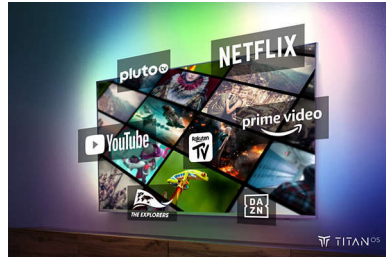

Želite, da vaš naslednji televizor zmore več? Ta televizor 4K UHD Ambilight odlikujejo izjemno ostra slika, vrhunski zvok Dolby Atmos in vznemirljiv Ambilight. Igranje iger postane epsko, filmi še veličastnejši, glasba pa dobi svojo svetlobno spremljavo.

4K Ambilight LED-televizor. Izjemna ostrina in pristnost.

- Potopite se v vsebine, ki so vam všeč. Televizor Ambilight.
- Živahno gibanje z izjemno ostrino slike.
- Preprosto iskanje vsebin. TITAN OS.

Kinematografski zvok. Epsko igranje videoiger.

PHILIPS

Značilnosti

Ambilight TV

Televizorji Ambilight so edini z vgrajenimi LED-sijalkami na hrbtni strani, ki se odzivajo na predvajano vsebino in vas obdajo s svetlobo vseh barv. To je čisto drugačno doživetje: televizor je videti večji, zato se boste globlje potopili v svoje priljubljene športne dogodke, filme in videoigre.

Pametna platforma TITAN OS

S pametno platformo televizorjev TITAN OS boste hitro in zlahka našli vsebine, ki so vam najbolj všeč. Uživate v serijah? Ogledate si jih lahko neposredno na domačem zaslonu. Če bi raje kaj novega, lahko prebrskate kategorije npr. akcijskih filmov in dram ter si preberete predloge vseh najboljših pretočnih storitev na enem mestu.