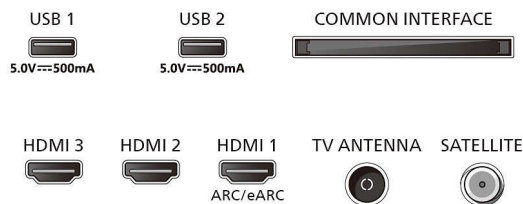

Lyd

- Udgangseffekt (RMS): 20 W
- Højtalerkonfiguration: 2 x 10 W bredspektrede højtalere
- Codec: Dolby Digital, Dolby Atmos, DTS:X
- Lydforbedring: Dolby-basforstærkning, Tydelig

dialog, A.I. Sound, A.I. EQ, Dolby-lydstyrkeregulering, Night-indstilling

Tilslutningsmuligheder

- Antal HDMI-tilslutninger: 3
- HDMI-funktioner: 4K, Audio Return Channel
- EasyLink (HDMI-CEC): Fjernbetjenings-pass-through, System-lydkontrol, System-standby, Afspilning med ét tryk
- Antal USB-stik: 2
- Trådløs forbindelse: Wi-Fi 802.11n, 2x2, Single band
- HDCP 2.3: Ja, på alle HDMI
- HDMI ARC: Ja, på HDMI1
- HDMI 2.1-funktioner: eARC på HDMI 1, eARC/VRR/ALLM understøttes
- EasyLink 2.0: HDMI-CEC til Philips TV/SB, Ekstern indstilling via TV'ets brugergrænseflade

Understøttede HDMI-videofunktioner

- Spil: ALLM, HDMI VRR
- HDR: HLG, HDR10, HDR10+ kompatibel

EU-energikort

- Energiklasse for SDR: G
- Energiklasse for HDR: G
- Strømforbrug ved slukket tilstand: i/t
- Netværksbaseret standbytilstand: mindre end 0,3 W
- Anvendt panelteknologi: LED LCD

Tilbehør

- Medfølgende tilbehør: Fjernbetjening, 2 x AAA batterier, Bordstand, Netledning, Lynhåndbog, Brochure med oplysninger om juridiske forhold og sikkerhed

Design

- Farver på TV: Antracitgrå ramme
- Standerdesign: Sorte stænger

Mål

- Afstand mellem 2 stander: 754 mm
- Kan monteres på en væg: 100 x 200 mm

Connections

Side

Rear

Udgivelsesdato
2024-03-23

Version: 1.1.1

EAN: 87 18863 04094 2

© 2024 Koninklijke Philips N.V.
Alle rettigheder forbeholdes.

Specifikationerne kan ændres uden varsel. Varemærker tilhører Koninklijke Philips N.V. eller deres respektive ejere.

www.philips.com

* Dette fjernsyn indeholder kun bly i visse dele eller komponenter, hvor der ikke findes alternative teknologier, i overensstemmelse med de dispensationsbestemmelser, der findes under RoHS-direktivet.

* TV'et understøtter DVB-modtagelse af gratis kanaler. Bestemte DVB-udbydere understøttes muligvis ikke. Du kan se en opdateret liste i afsnittet Ofte stillede spørgsmål på Philips' support-websted. For nogle udbydere kræves der programkort eller abonnement. Kontakt din udbyder for at få flere oplysninger.

* Tilgængeligheden af Smart TV-appen varierer afhængigt af TV-model og land. Du kan finde flere oplysninger på: www.philips.com/smarttv.

* Philips TV Remote App og de tilknyttede funktioner varierer afhængigt af TV-model, operatør og land samt smart-enhedsmodel og operativsystem. Du kan finde flere oplysninger på: www.philips.com/TVRemoteapp.

* EPG og den faktiske tilgængelighed (op til 8 dage) afhænger af land og operatør.

* Netflix-abonnement er påkrævet. Underlagt vilkår på <https://www.netflix.com>

* Amazon Prime er tilgængelig på udvalgte sprog og i udvalgte lande.

* Amazon, Alexa og alle relaterede logoer er varemærker tilhørende Amazon.com, Inc. eller dets associerede selskaber. Amazon Alexa er tilgængelig på udvalgte sprog og i udvalgte lande.

* Knappen til over-the-top-medietjenester på fjernbetjeningen vil være forskellig fra land til land. Se det aktuelle produkt i emballagen.

* Google Assistant er tilgængelig på forskellige sprog og i forskellige lande afhængigt af produkttyper.

* Tilgængeligheden og funktionaliteten af stemmestyringstjenester varierer alt efter land og sprog.