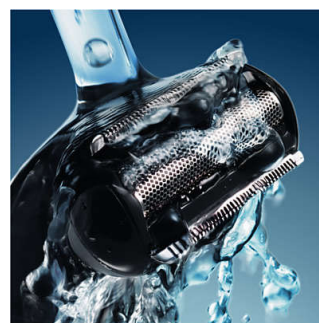

Utilização a húmido e a seco

Com este sistema de corte Philips 100% resistente à água, é prático cortar e aparar os pêlos corporais no chuveiro, além de ser fácil limpar o sistema.