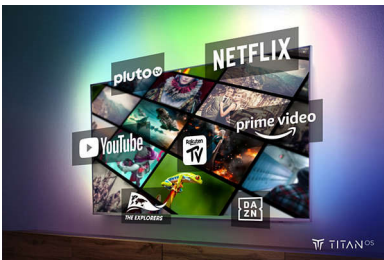

Plateforme intelligente avec système d'exploitation TITAN

Trouvez rapidement et facilement ce que vous aimez grâce à notre plateforme Smart TV par système d'exploitation TITAN. Vous pouvez

continuer à regarder votre série en cours directement depuis la page d'accueil. Si vous avez envie de nouveautés, parcourez les catégories – action ou drame par exemple – pour consulter les suggestions des principaux services de streaming, toutes réunies au même endroit.