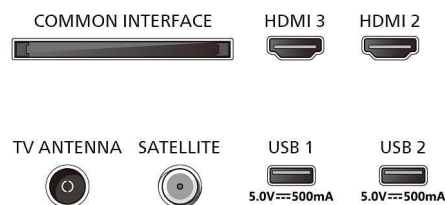

HDMI-videofunktioner som stöds

- Spel: ALLM, HDMI VRR
- HDR: HLG, HDR10, HDR10+-kompatibel

EU-energikort

- EPREL-registreringsnummer: 1934419
- Energiklass för SDR: F
- Krav på strömförsörjning i påslaget läge för SDR: 102 kWh/1 000 tim.
- Energiklass för HDR: G
- Krav på strömförsörjning i påslaget läge för HDR: 160 kWh/1 000 tim.
- Strömförbrukning i av-läge: saknas
- Nätverksanslutet standbyläge: mindre än 0,3 W
- Panelteknik som används: LED-LCD

Tillbehör

- Tillbehör som medföljer: Fjärrkontroll, 2 x AAA-batterier, Bordsställning, Nätkabel, Snabbguide, Broschyr med juridisk information och säkerhetsinformation

Design

- TV:ns färger: Antracitgrå ram
- Stativdesign: Svarta fötter

Mått

- Avstånd mellan 2 stativ: 757 mm

- Kompatibel med väggfäste: 300 x 300 mm
- TV utan stativ (B x H x D): 1 446 x 834 x 92 mm
- TV med stativ (B x H x D): 1 446 x 864 x 304 mm
- Förpackning (B x H x D): 1 600 x 995 x 170 mm
- TV:ns vikt utan stativ: 14,7 kg
- TV:ns vikt med stativ: 15,2 kg
- Vikt inkl. förpackning: 20,7 kg

Connections

Side

Rear

Publiceringsdatum
2024-03-30

Version: 2.2.1

EAN: 87 18863 04097 3

© 2024 Koninklijke Philips N.V.
Med ensamrätt.

Specifikationerna kan ändras utan föregående meddelande. Alla varumärken tillhör Koninklijke Philips N.V. eller sina respektive ägare.

www.philips.com

* Den här TV:n innehåller bly endast i vissa delar eller komponenter där det inte finns någon alternativ teknik, i enlighet med befintliga undantagsparagrafer i RoHS-direktivet.

* TV:n har funktioner för DVB-mottagning av kostnadsfria sändningar. Specifika DVB-operatörer kanske inte kan tas emot. Du hittar en uppdaterad lista i avsnittet med vanliga frågor på Philips supportwebbplats. För en del operatörer gäller villkorsbunden åtkomst och prenumerationer kan vara nödvändiga. Kontakta din operatör om du vill ha mer information.

* Smart-TV-apptillgängligheten varierar mellan olika TV-modeller och länder. Du hittar mer information på www.philips.com/smartytv.

* Philips TV Remote-appen och tillhörande funktioner skiljer sig mellan olika TV-modeller, operatörer och länder, samt mellan olika smarta enheter och operativsystem. Du hittar mer information på www.philips.com/TVRemoteapp.

* EPG:n (elektronisk programguide) och faktisk visningsbarhet (upp till 8 dagar) beror på land och operatör.

* Netflix-prenumeration krävs. Villkoren finns på <https://www.netflix.com>

* Amazon Prime finns på utvalda språk och i utvalda länder.

* Amazon, Alexa och alla relaterade logotyper är varumärken som tillhör Amazon.com, Inc. eller dess dotterbolag. Amazon Alexa finns tillgängligt på vissa språk och i vissa länder.

* Knappen för OTT-tjänster på fjärrkontrollen är olika beroende på land. Se den faktiska produkten i lädan.

* Google Assistant är tillgängligt på olika språk och i olika länder beroende på produkttyp.

* Röstkontrolltjänsternas tillgänglighet och funktionalitet varierar beroende på land och språk.