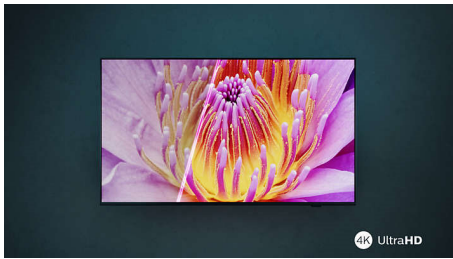

Philips LED
4K TV

164 cm (65 tum) TV

Pixel Precise Ultra HD
Titan OS smart plattform
Dolby Atmos-ljud

65PUS7609

4K TV

Älskar att titta, älskar att spela.

Titta eller spela – du kommer att älska den här 4K-TV:ns otroligt skarpa bild och realistiska Dolby Atmos-ljud! Du hittar snabbt vad du letar efter, oavsett om det är filmer eller serier. Och när du är sugen på att spela får du jämna spelrörelser.

Bioljud. Fantastisk gaming.

- Dolby Atmos för bioljud
- Bra för spel. VRR och låg input lag på alla konsoler.

PHILIPS

4K TV

164 cm (65 tum) TV Pixel Precise Ultra HD, Titan OS smart plattform, Dolby Atmos-ljud

65PUS7609/12

Funktioner

Ultraskarp bild

Älska allt du tittar på med den här LED-TV:n med 4K (UHD). Philips Pixel Precise Ultra HD-motorn optimerar bildkvaliteten för att ge ultraskarpa bilder, fylliga färger och jämna rörelser. Du får bästa möjliga tittarupplevelse varje gång.