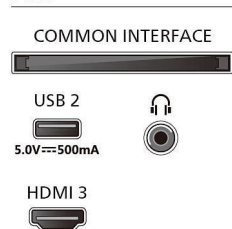

Fonctionnalités vidéo HDMI prises en charge

- Jeux: ALLM, HDMI VRR
- HDR: HLG, HDR10, Compatible HDR10+

Carte énergie UE

- Numéros d'enregistrement EPREL: 1830145
- Classe énergétique pour SDR: G
- Puissance nécessaire en fonctionnement pour SDR: 71 kWh/1 000 h
- Classe énergétique pour HDR: G
- Puissance nécessaire en fonctionnement pour HDR: 118 kWh/1 000 h
- Consommation du téléviseur éteint: N/A
- Mode veille en réseau: 2,0 W
- Technologie de dalle utilisée: LED LCD

Alimentation

- Puissance électrique: 220-240 V CA, 50/60 Hz
- Consommation en veille: moins de 0,5 W
- Fonctions d'économie d'énergie: Minuterie de mise hors tension automatique, Image Muet (pour la radio), Mode Eco, Capteur de luminosité

Accessoires

- Accessoires fournis: Télécommande, 2 piles AAA, Support de table, Cordon d'alimentation, Guide d'utilisation rapide, Brochure légale et de sécurité

Design

- Couleurs du téléviseur: Cadre noir mat
- Design du pied: Socles avec arche noirs

Dimensions

- Distance entre 2 pieds: 735 millimètre
- Compatible avec un montage mural: 200 x 300 mm
- Téléviseur sans pied (l x H x P): 1 116 x 655 x 82 mm
- Téléviseur avec pied (l x H x P): 1 116 x 716 x 263 mm
- Carton (l x H x P): 1 240 x 785 x 150 mm

Connexions

Side