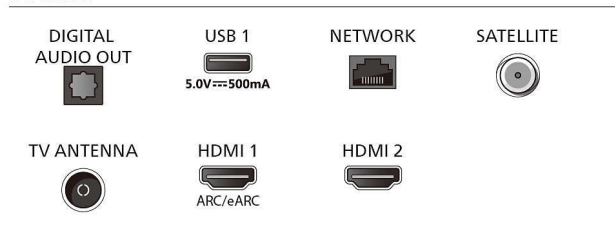

Dimensions

- Distance entre 2 pieds: 735 millimètre
- Compatible avec un montage mural: 200 x 300 mm
- Téléviseur sans pied (l x H x P): 1 116 x 655 x 82 mm
- Téléviseur avec pied (l x H x P): 1 116 x 716 x 263 mm
- Carton (l x H x P): 1 240 x 785 x 150 mm

Connexions

Side

Bottom

Date de publication
2024-05-03

Version: 2.2.1

EAN: 87 18863 04144 4

© 2024 Koninklijke Philips N.V.
Tous droits réservés.

Les caractéristiques sont sujettes à modification sans préavis. Les marques commerciales sont la propriété de Koninklijke Philips N.V. ou de leurs détenteurs respectifs.