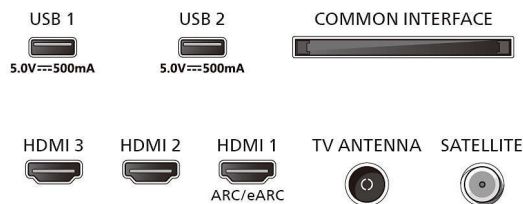

Lyd

- Udgangseffekt (RMS): 20 W
- Højtalerkonfiguration: 2 x 10 W bredspektrede højtalere
- Codec: Dolby Digital, Dolby Atmos, DTS:X
- Lydforbedring: Dolby-basforstærkning, Tydelig

dialog, A.I. Sound, A.I. EQ, Dolby-lydstyrkeregulering, Night-indstilling

Tilslutningsmuligheder

- Antal HDMI-tilslutninger: 3
- HDMI-funktioner: 4K, Audio Return Channel
- EasyLink (HDMI-CEC): Fjernbetjenings-pass-through, System-lydkontrol, System-standby, Afspilning med ét tryk
- Antal USB-stik: 2
- Trådløs forbindelse: Wi-Fi 802.11n, 2x2, Single band
- HDCP 2.3: Ja, på alle HDMI
- HDMI ARC: Ja, på HDMI1
- HDMI 2.1-funktioner: eARC på HDMI 1, eARC/VRR/ALLM understøttes
- EasyLink 2.0: HDMI-CEC til Philips TV/SB, Ekstern indstilling via TV'ets brugergrænseflade

Understøttede HDMI-videofunktioner

- Spil: ALLM, HDMI VRR
- HDR: HLG, HDR10, HDR10+ kompatibel

EU-energikort

- Energiklasse for SDR: F
- Energiklasse for HDR: G
- Strømforbrug ved slukket tilstand: i/t
- Netværksbaseret standbytilstand: mindre end 0,3 W
- Anvendt panelteknologi: LED LCD

Tilbehør

- Medfølgende tilbehør: Fjernbetjening, 2 x AAA batterier, Bordstand, Netledning, Lynhåndbog, Brochure med oplysninger om juridiske forhold og sikkerhed

Design

- Farver på TV: Antracitgrå ramme
- Standerdesign: Sorte stænger

Mål

- Afstand mellem 2 stander: 807 mm
- Kan monteres på en væg: 200 x 300 mm

Connections

Side

Rear

Udgivelsesdato
2024-03-23

Version: 1.1.1

EAN: 87 18863 04095 9

© 2024 Koninklijke Philips N.V.
Alle rettigheder forbeholdes.

Specifikationerne kan ændres uden varsel. Varemærker tilhører Koninklijke Philips N.V. eller deres respektive ejere.

www.philips.com

* Dette fjernsyn indeholder kun bly i visse dele eller komponenter, hvor der ikke findes alternative teknologier, i overensstemmelse med de dispensationsbestemmelser, der findes under RoHS-direktivet.

* TV'et understøtter DVB-modtagelse af gratis kanaler. Bestemte DVB-udbydere understøttes muligvis ikke. Du kan se en opdateret liste i afsnittet Ofte stillede spørgsmål på Philips' support-websted. For nogle udbydere kræves der programkort eller abonnement. Kontakt din udbyder for at få flere oplysninger.

* Tilgængeligheden af Smart TV-appen varierer afhængigt af TV-model og land. Du kan finde flere oplysninger på: www.philips.com/smarttv.

* Philips TV Remote App og de tilknyttede funktioner varierer afhængigt af TV-model, operatør og land samt smart-enhedens model og operativsystem. Du kan finde flere oplysninger på: www.philips.com/TVRemoteapp.

* EPG og den faktiske tilgængelighed (op til 8 dage) afhænger af land og operatør.

* Netflix-abonnement er påkrævet. Underlagt vilkår på <https://www.netflix.com>

* Amazon Prime er tilgængelig på udvalgte sprog og i udvalgte lande.

* Amazon, Alexa og alle relaterede logoer er varemærker tilhørende Amazon.com, Inc. eller dets associerede selskaber. Amazon Alexa er tilgængelig på udvalgte sprog og i udvalgte lande.

* Knappen til over-the-top-medietjenester på fjernbetjeningen vil være forskellig fra land til land. Se det aktuelle produkt i emballagen.

* Google Assistant er tilgængelig på forskellige sprog og i forskellige lande afhængigt af produkttyper.

* Tilgængeligheden og funktionaliteten af stemmestyringstjenester varierer alt efter land og sprog.