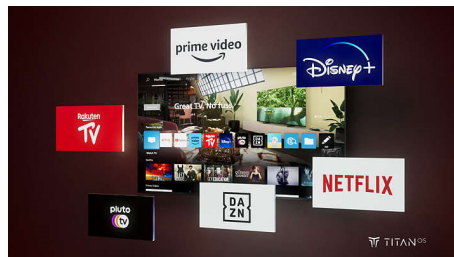

TITAN OS Smart platform

Du kan hurtigt og nemt finde det, du elsker, med vores TITAN OS Smart TV-plattform. I gang med at se en serie? Du kan fortsætte med at se direkte fra startskærmen. Hvis du leder efter noget nyt, kan du gennemse kategorier som f.eks. action eller drama og se forslag fra de førende streamingtjenester, alt sammen på ét sted.