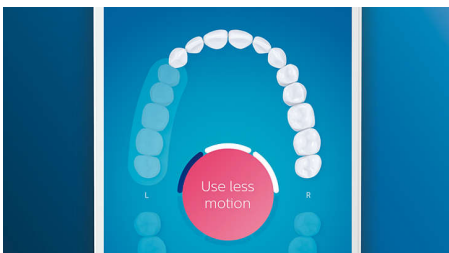

Puhdista jokainen pinta

Älykkään paikannusanturin ansiosta tiedät aina, mistä olet jo harjannut ja mistä pitää vielä harjata. Reaaliaikaisen seurannan ansiosta Philips Sonicare -sovellus tietää, mitkä kohdat

on harjattu hyvin. Sovellus auttaa saavuttamaan paremman ja huolellisemman puhdistuksen.