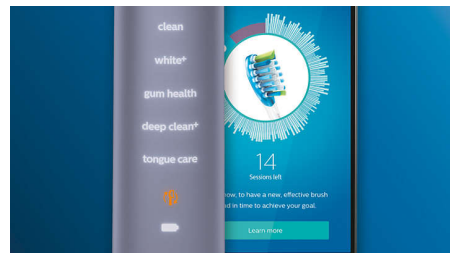

Älykkäät vaihtomuistutukset

Harjaspäät kuluvat ajan myötä, ja niiden plakinpoistoteho heikkenee. Älykkään harjaspäiden tunnistuksen ansiosta tiedät aina, milloin harjaspää tarvitsee vaihtaa. Hammasharja seuraa, miten pitkään ja miten kovaa olet harjannut kullakin harjaspäällä, ja ilmoittaa, milloin harjaspää kannattaa vaihtaa. Voit seurata harjapäiden käyttöikää myös Philips Sonicare -sovelluksessa ja jopa tilata vaihtopäitä, jotta harjaaminen onnistuu aina.