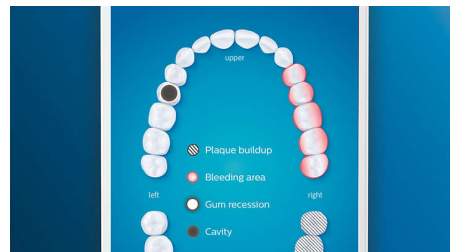

Painopistealueet ja tavoitteet

Älykkään paikannusanturin ansiosta tiedät aina, mistä olet jo harjannut ja mistä pitää vielä harjata. Reaaliaikaisen seurannan ansiosta

Philips Sonicare -sovellus tietää, mitkä kohdat on harjattu hyvin. Sovellus auttaa saavuttamaan paremman ja huolellisemman puhdistuksen.