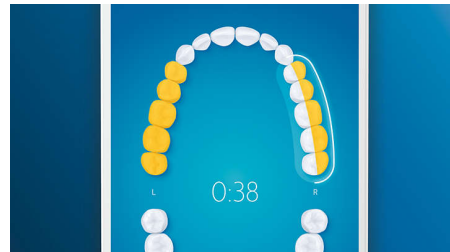

TouchUp-toiminto

Jos sinulta jää jokin kohta huomaamatta harjauksen aikana, sovelluksen TouchUp-toiminto näyttää sen. Voit sitten tehdä uuden kierroksen ja varmistaa täydellisen puhdistuksen.