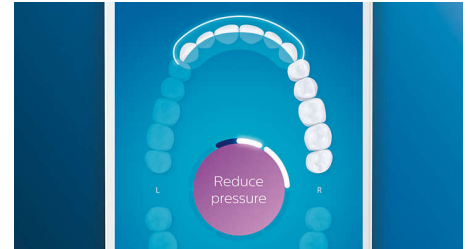

Harjaatko sinä liian kovaa?

Et ehkä itse huomaa kun harjaat liian kovaa, mutta DiamondClean Smart tekee sen puolestasi. Jos harjaat liian kovaa, kahvan alaosassa oleva valorengas välkky. Se on hienovarainen muistutus siitä, ettei sinun tarvitse painaa harjaa, vaan antaa sen tehdä työn puolestasi. Seitsemän kymmenestä oli sitä mieltä, että toiminto auttoi parantamaan harjaustulosta.