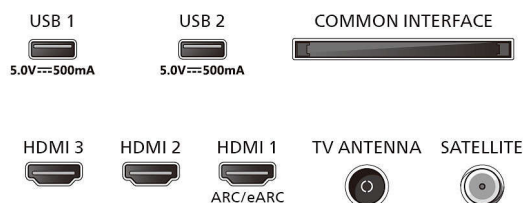

Design

- Farver på TV: Mat sort ramme
- Standerdesign: Sorte buede standere

Mål

- Afstand mellem 2 stander: 976 mm
- Kan monteres på en væg: 200 x 200 mm

Connections

Side

Rear

Udgivelsesdato
2024-03-23