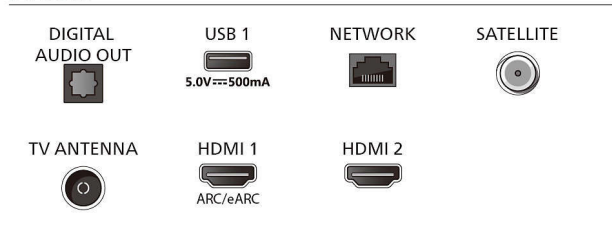

Connections

Side

Bottom

Yayın tarihi 2024-02-17

Sürüm: 1.1.1

© 2024 Koninklijke Philips N.V.
Tüm hakları saklıdır.

Teknik özellikler üzerinde önceden haber vermeden değişiklik yapılabilir. Ticari markalar, Koninklijke Philips N.V. şirketi veya ilgili kuruluşlara aittir.