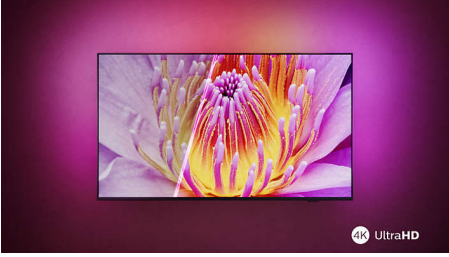

Ultra net görüntü

Bu 4K (UHD) LED Ambilight TV'de izlediğiniz her içeriği çok seveceksiniz. Philips Pixel Precise Ultra HD motoru, görüntü kalitesini optimize ederek ultra net görüntüler, zengin renkler ve akıcı hareketler sunar. Her zaman mümkün olan en iyi görüntüleme deneyimini yaşarsınız.