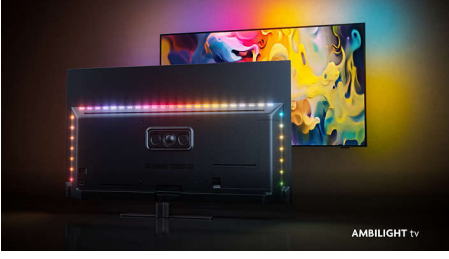

Philips LED
4K Ambilight TV

139 cm (55 inç) AMBILIGHT TV

Pixel Precise Ultra HD
Titan OS akıllı platform
Dolby Atmos ses kalitesi

55PUS8309

4K Ambilight TV

Yalnızca izlemeyin, keyfini çıkarın.

Bir sonraki TV'nizden daha fazlasını mı istiyorsunuz? Bu 4K UHD Ambilight TV, ultra net görüntü, üstün Dolby Atmos ses ve Ambilight heyecanını sunuyor. Artık oyunlar daha epik, filmler daha gerçekçi! Ayrıca müziğe göre değişen ışık gösterisini unutmayın.

PHILIPS

4K Ambilight TV

139 cm (55 inç) AMBILIGHT TV Pixel Precise Ultra HD, Titan OS akıllı platform, Dolby Atmos ses kalitesi

55PUS8309/62

Özellikler

Ambilight TV

Ambilight TV'ler, izlediğiniz içeriğe tepki vererek renkli bir ışık halesiyle sizi içine çeken, arka tarafta bulunan entegre LED ışıklara sahip tek TV türüdür. Bu teknoloji, izleme deneyiminizi iyileştirir: TV'niz daha büyük görünür ve en sevdiğiniz spor programları, filmler, müzikler ve oyunlardan daha çok keyif alırsınız.