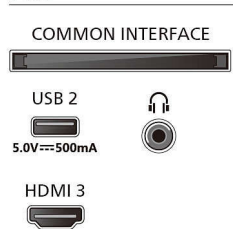

PNG, BMP, HEIF

Ses

- Çıkış gücü (RMS): 20 W
- Hoparlör yapılandırması: 2 x 10 W tam aralıklı hoparlör
- Codec: Dolby Digital, Dolby Atmos, DTS:X
- Ses Geliştirme: Dolby Bas Güçlendirme, Net Konuşma Sesleri, A.I. Ses, Yapay Zeka Destekli Ekolayzır, Dolby Ses Sabitleyicisi, Gece Modu, Ses Kişiselleştirme

Bağlantı

- HDMI bağlantı sayısı: 3
- HDMI özellikleri: 4K, Ses Dönüş Kanalı
- EasyLink (HDMI-CEC): Uzaktan kumanda geçişi, Sistem ses kontrolü, Sistem bekleme, Tek dokunuşla oynatma
- USB sayısı: 2
- Kablosuz bağlantı: Wi-Fi 802.11ac, 2x2, Çift bant, Bluetooth 5.2
- HDCP 2.3: Evet, tüm HDMI'larda
- HDMI ARC: HDMI1'de bulunur
- HDMI 2.1 özellikleri: HDMI 1 üzerinden eARC, EARC / VRR / ALLM desteklenir
- EasyLink 2.0: Philips TV/SB için HDMI-CEC, TV arayüzü üzerinden harici ayar

Desteklenen HDMI video özellikleri

- Oyun: ALLM, HDMI VRR
- HDR: HLG, HDR10, HDR10+ Uyumlu

AB Enerji kartı

- EPREL kayıt numaraları: 1830156
- SDR için enerji sınıfı: G
- SDR için açık mod güç talebi: 84 Kwh/1000 sa
- HDR için enerji sınıfı: G
- HDR için açık mod güç talebi: 138 Kwh/1000 sa
- Kapalı mod güç tüketimi: geçersiz
- Ağa bağlı bekleme modu: 2,0 W
- Kullanılan panel teknolojisi: LED LCD

Güç

- Şebeke elektrliği: AC 220 - 240 V 50/60 Hz
- Bekleme modunda güç tüketimi: 0,5 W'tan daha az
- Güç Tasarrufu Özellikleri: Otomatik kapama zamanlayıcı, Görüntü dondurma (radyo için), Eco modu, Işık sensörü

Connections

Side