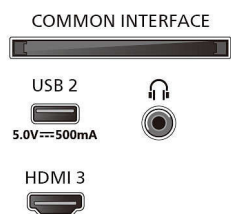

HDMI-videofunktioner som stöds

- Spel: ALLM, HDMI VRR
- HDR: HLG, HDR10, HDR10+-kompatibel

EU-energikort

- Energiklass för SDR: F
- Energiklass för HDR: G
- Strömförbrukning i av-läge: saknas
- Nätverksanslutet standbyläge: 2,0 W
- Panelteknik som används: LED-LCD

Effekt

- Nätsström: AC 220–240 V, 50/60 Hz
- Strömförbrukning i standby-läge: mindre än 0,5 W
- Strömsparfunktioner: Automatisk avstängningstimer, Stäng av bild (för radio), Ekoläge, Ljussensor

Tillbehör

- Tillbehör som medföljer: Fjärrkontroll, 2 x AAA-batterier, Bordsställning, Nätkabel, Snabbguide, Broschyr med juridisk information och säkerhetsinformation

Design

- TV:ns färger: Mattsvart ram
- Stativdesign: Svarta bågstativ

Mått

- Avstånd mellan 2 stativ: 793 mm
- Kompatibel med väggfäste: 300 x 300 mm
- TV utan stativ (B x H x D): 1 671 x 973 x 85 mm
- TV med stativ (B x H x D): 1 671 x 1 033 x 341 mm
- Förpackning (B x H x D): 1 879 x 1 106 x 190 mm

Connections

Side