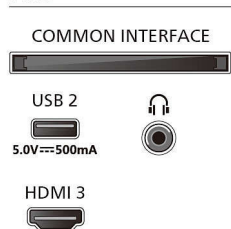

HDMI-videofunktioner som stöds

- Spel: ALLM, HDMI VRR
- HDR: HLG, HDR10, HDR10+-kompatibel

EU-energikort

- EPREL-registreringsnummer: 1830162
- Energiklass för SDR: F
- Krav på strömförsörjning i påslaget läge för SDR: 102 kWh/1 000 tim.
- Energiklass för HDR: G
- Krav på strömförsörjning i påslaget läge för HDR: 187 kWh/1 000 tim.
- Strömförbrukning i av-läge: saknas
- Nätverksanslutet standbyläge: 2,0 W
- Panelteknik som används: LED-LCD

Effekt

- Nätström: AC 220–240 V, 50/60 Hz
- Strömförbrukning i standby-läge: mindre än 0,5 W
- Strömsparfunktioner: Automatisk

avstängningstimer, Stäng av bild (för radio), Ekoläge, Ljussensor

Tillbehör

- Tillbehör som medföljer: Fjärrkontroll, 2 x AAA-batterier, Bordsställning, Nätkabel, Snabbguide, Broschyr med juridisk information och säkerhetsinformation

Design

- TV:ns färger: Mattsvart ram
- Stativdesign: Antracitgrå fötter

Mått

- Avstånd mellan 2 stativ: 813 mm
- Kompatibel med väggfäste: 300 x 300 mm
- TV utan stativ (B x H x D): 1 451 x 847 x 85 mm
- TV med stativ (B x H x D): 1 451 x 905 x 302 mm
- Förpackning (B x H x D): 1 600 x 995 x 170 mm
- TV:ns vikt utan stativ: 20,5 kg
- TV:ns vikt med stativ: 21,0 kg
- Vikt inkl. förpackning: 26,5 kg

Connections

Side