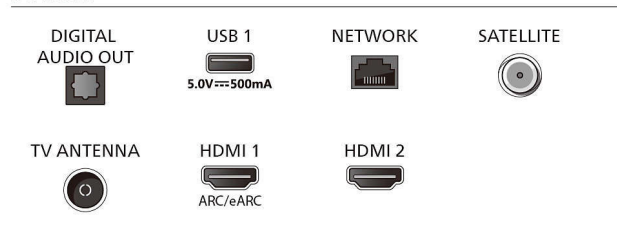

HDMI-videofunktioner som stöds

- Spel: ALLM, HDMI VRR
- HDR: HLG, HDR10, HDR10+-kompatibel

EU-energikort

- EPREL-registreringsnummer: 1830162
- Energiklass för SDR: F
- Krav på strömförsörjning i påslaget läge för SDR: 102 kWh/1 000 tim.
- Energiklass för HDR: G
- Krav på strömförsörjning i påslaget läge för HDR: 187 kWh/1 000 tim.
- Strömförbrukning i av-läge: saknas
- Nätverksanslutet standbyläge: 2,0 W
- Panelteknik som används: LED-LCD

Effekt

- Nätström: AC 220–240 V, 50/60 Hz
- Strömförbrukning i standby-läge: mindre än 0,5 W
- Strömsparfunktioner: Automatisk

avstängningstimer, Stäng av bild (för radio), Ekoläge, Ljussensor

Tillbehör

- Tillbehör som medföljer: Fjärrkontroll, 2 x AAA-batterier, Bordsställning, Nätkabel, Snabbguide, Broschyr med juridisk information och säkerhetsinformation

Design

- TV:ns färger: Mattsvart ram
- Stativdesign: Antracitgrå fötter

Mått

- Avstånd mellan 2 stativ: 813 mm
- Kompatibel med väggfäste: 300 x 300 mm
- TV utan stativ (B x H x D): 1 451 x 847 x 85 mm
- TV med stativ (B x H x D): 1 451 x 905 x 302 mm
- Förpackning (B x H x D): 1 600 x 995 x 170 mm
- TV:ns vikt utan stativ: 20,5 kg
- TV:ns vikt med stativ: 21,0 kg
- Vikt inkl. förpackning: 26,5 kg

Connections

Side

Bottom

Publiceringsdatum
2024-05-11

Version: 2.2.1

EAN: 87 18863 04154 3

© 2024 Koninklijke Philips N.V.
Med ensamrätt.

Specifikationerna kan ändras utan föregående meddelande. Alla varumärken tillhör Koninklijke Philips N.V. eller sina respektive ägare.

www.philips.com

* Den här TV:n innehåller bly endast i vissa delar eller komponenter där det inte finns någon alternativ teknik, i enlighet med befintliga undantagsparagrafer i RoHS-direktivet.

* TV:n har funktioner för DVB-mottagning av kostnadsfria sändningar. Specifika DVB-operatörer kanske inte kan tas emot. Du hittar en uppdaterad lista i avsnittet med vanliga frågor på Philips supportwebbplats. För en del operatörer gäller villkorsbunden åtkomst och prenumerationer kan vara nödvändiga. Kontakta din operatör om du vill ha mer information.

* Smart-TV-apptillgängligheten varierar mellan olika TV-modeller och länder. Du hittar mer information på www.philips.com/smartytv

* Philips TV Remote-appen och tillhörande funktioner skiljer sig mellan olika TV-modeller, operatörer och länder, samt mellan olika smarta enheter och operativsystem. Du hittar mer information på www.philips.com/TVRemoteapp

* EPG:n (elektronisk programguide) och faktisk visningsbarhet (upp till 8 dagar) beror på land och operatör.

* Netflix-prenumeration krävs. Villkoren finns på <https://www.netflix.com>

* Amazon Prime finns på utvalda språk och i utvalda länder.

* Amazon, Alexa och alla relaterade logotyper är varumärken som tillhör Amazon.com, Inc. eller dess dotterbolag. Amazon Alexa finns tillgängligt på vissa språk och i vissa länder.

* Knappen för OTT-tjänster på fjärrkontrollen är olika beroende på land. Se den faktiska produkten i lädan.

* Google Assistant är tillgängligt på olika språk och i olika länder beroende på produkttyp.

* Röstkontrolltjänsternas tillgänglighet och funktionalitet varierar beroende på land och språk.