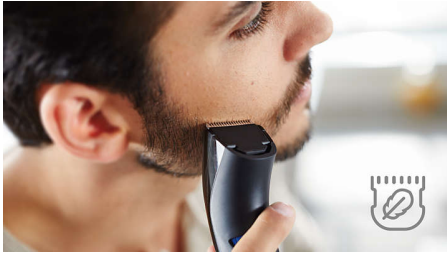

Aparat de tuns Pro Skin

Performanțe de lungă durată fără probleme pentru piele

Aparatul Beardtrimmer seria 1000 de la Philips oferă de fiecare dată o tundere perfectă fără să afecteze pielea. Folosește-l cu un singur set de baterii timp de aproape 2 luni.

Făcut să reziste

- Garanție internațională de 2 ani, nu necesită lubrifiere
- Capul cu deschidere facilitează curățarea cu peria furnizată

Performanță durabilă

- Până la 120 min de utilizare fără fir

Aparat de tuns care nu afectează pielea

Repere

Performanță delicată cu pielea

Lamele rămân bine ascuțite pentru a tăia întotdeauna părul uniform și eficient, dar sunt prevăzute cu vârfuri rotunjite pentru a-ți proteja pielea.

4 setări pentru lungime integrate