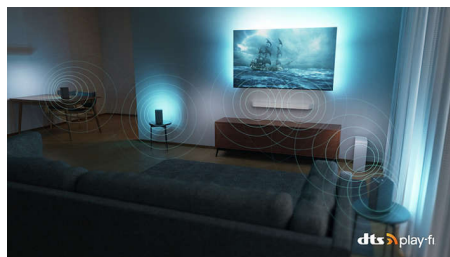

Združljiv z DTS Play-Fi

Uživajte v odličnem, čistem zvoku televizorja takoj, ko ga začnete uporabljati. Philipsove brezžične domače sisteme s tehnologijo DTS Play-Fi boste v svojem domu v le nekaj sekundah povezali z združljivimi soundbari in brezžičnimi zvočniki. Ustvarite sistem domačega kina s predvajanjem prostorskega zvoka, pri katerem prevzame televizor vlogo centralnega zvočnika.