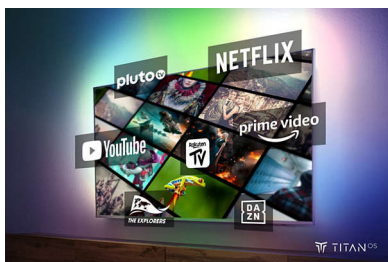

Značilnosti

Ambilight TV

Televizorji Ambilight so edini z vgrajenimi LED-sijalkami na hrbtni strani, ki se odzivajo na predvajano vsebino in vas obdajo s svetlobo vseh barv. To je čisto drugačno doživetje: televizor je videti večji, zato se boste globlje potopili v svoje priljubljene športne dogodke, filme in videoigre.

Pametna platforma TITAN OS

S pametno platformo televizorjev TITAN OS boste hitro in zlahka našli vsebine, ki so vam najbolj všeč. Uživajte v serijah? Ogledate si jih

lahko neposredno na domačem zaslonu. Če bi raje kaj novega, lahko prebrskate kategorije npr. akcijskih filmov in dram ter si preberete predloge vseh najboljših pretočnih storitev na enem mestu.