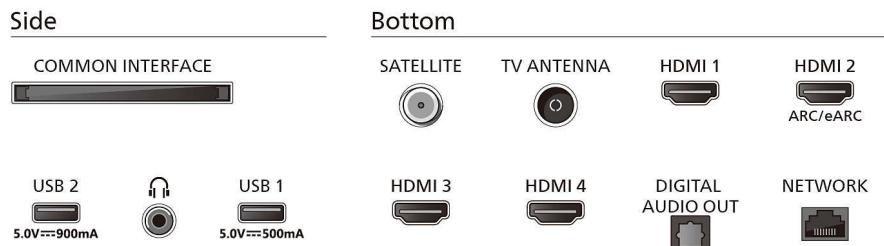

Podprte funkcije videa HDMI

- Igranje iger: ALLM, HDMI VRR, AMD FreeSync Premium
- HDR: HLG, HDR10, Združljivo s HDR10+

Energetska nalepka EU

- Razred energetske učinkovitosti v načinu SDR: F
- Razred energetske učinkovitosti v načinu HDR: G
- Poraba energije v izklopljenem stanju: Ni na voljo
- Poraba v stanju pripravljenosti, pri vzpostavljeni mrežni povezavi: 2,0 W
- Tehnologija TV-zaslona: LED-LCD

Napajanje

- Omrežno napajanje: 220–240 V AC, 50/60 Hz

55PUS8949/12

- Poraba energije v stanju pripravljenosti: manj kot 0,5 W
- Funkcije varčevanja z energijo: Časovnik za samodejni izklop, Izklop slike (za radio), Način Eco, Svetlobni senzor

Dotatna oprema

- Priložena dodatna oprema: Daljinski upravljalnik, 2 bateriji AAA, Namizno stojalo, Napajalni kabel, Hitra navodila za uporabo, Brošura s pravnimi in varnostnimi informacijami

Zasnova

- Barve televizorja: Antracitno siv rob
- Zasnova stojala: Satinirano kromirano stojalo

Dimenzije

- Razdalja med 2 stojalom: 475 mm
- Združljiv s stenskim nosilcem: 200 x 300 mm
- Televizor brez stojala (Š x V x G): 1230 x 720 x 81 mm
- Televizor s stojalom (Š x V x G): 1230 x 784 x 287 mm
- Kartonski paket (Š x V x G): 1360 x 890 x 160 mm
- Teža televizorja brez stojala: 15,5 kg
- Teža televizorja s stojalom: 18,1 kg
- Teža z embalažo: 24,0 kg

Connections

Datum izdaje 2024-02-17

Različica: 1.1.1

EAN: 87 18863 04170 3

© 2024 Koninklijke Philips N.V.
Vse pravice pridržane.

Specifikacije se lahko spremenijo brez predhodnega obvestila. Blagovne znamke so v lasti podjetja Koninklijke Philips N.V. ali drugih lastnikov.

www.philips.com

* Ta televizor vsebuje svinec samo v določenih delih ali komponentah, kjer uporaba druge snovi ni mogoča v skladu z obstoječimi izjemami direktive RoHS.

* Televizor podpira sprejem DVB za nekodirane kanale. Določeni operaterji DVB mogoče niso podprti. Posodobljen seznam si lahko ogledate med pogostimi vprašanji na Philipsovi spletni strani za podporo. Nekateri operaterji zahtevajo pogojni dostop in naročino. Za več informacij se obrnite na operaterja.

* Razpoložljivost aplikacije Smart TV se razlikuje glede na model televizorja in državo. Več podrobnosti si oglejte na spletni strani: www.philips.com/smarttv.

* Aplikacija Philips TV Remote in povezane funkcije se razlikujejo glede na model televizorja, državo, ponudnika storitev, model pametne naprave in OS. Več podrobnosti si oglejte na spletni strani: www.philips.com/TVRemoteapp.

* Elektronski programski vodnik in dejanska vidljivost (do 8 dni) sta odvisna od države in operaterja.

* Potrebna je naročnina na Netflix. Veljajo pogoji na <https://www.netflix.com>.

* Amazon Prime je na voljo v izbranih jezikih in državah.

* Amazon, Alexa in vsi povezani logotipi so blagovne znamke družbe Amazon.com, Inc ali njenih povezanih družb. Amazon Alexa je na voljo v izbranih jezikih in državah.

* Gumb za medijske storitve OTT na daljinskem upravljalniku se v različnih državah razlikuje. Oglejte si dejanski izdelek v paketu.

* Pomočnik Google je na voljo v različnih jezikih in državah glede na posamezne vrste izdelkov.