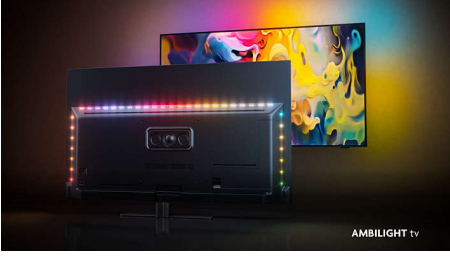

Philips LED
4K Ambilight TV

126 cm (50 inç) AMBILIGHT TV

Pixel Precise Ultra HD
Titan OS akıllı platform
Dolby Atmos ses kalitesi

50PUS8309

4K Ambilight TV

Yalnızca izlemeyin, keyfini çıkarın.

Bir sonraki TV'nizden daha fazlasını mı istiyorsunuz? Bu 4K UHD Ambilight TV, ultra net görüntü, üstün Dolby Atmos ses ve Ambilight heyecanını sunuyor. Artık oyunlar daha epik, filmler daha gerçekçi! Ayrıca müziğe göre değişen ışık gösterisini unutmayın.

PHILIPS

4K Ambilight TV

126 cm (50 inç) AMBILIGHT TV Pixel Precise Ultra HD, Titan OS akıllı platform, Dolby Atmos ses kalitesi

50PUS8309/62

Özellikler

Ambilight TV

Ambilight TV'ler, izlediğiniz içeriğe tepki vererek renkli bir ışık halesiyle sizi içine çeken, arka tarafta bulunan entegre LED ışıklara sahip tek TV türüdür. Bu teknoloji, izleme deneyiminizi iyileştirir: TV'niz daha büyük görünür ve en sevdiğiniz spor programları, filmler, müzikler ve oyunlardan daha çok keyif alırsınız.