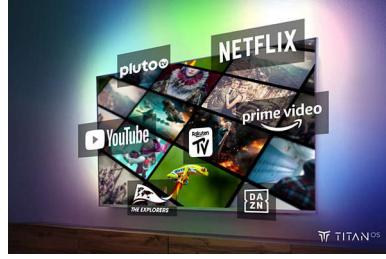

4K LED Ambilight TV. Yüksek netlikte sürükleyici deneyim.

- Sevdiğiniz içeriklerin tadını çıkarın. Ambilight TV.
- Ultra net ve canlı görüntü.
- Kolayca bulun. TITAN OS.

Sinematik ses. Efsanevi oyun deneyimi.

PHILIPS

4K Ambilight TV

126 cm (50 inç) AMBILIGHT TV Pixel Precise Ultra HD, Titan OS akıllı platform, Dolby Atmos ses kalitesi

50PUS8309/62

Özellikler

Ambilight TV

Ambilight TV'ler, izlediğiniz içeriğe tepki vererek renkli bir ışık halesiyle sizi içine çeken, arka tarafta bulunan entegre LED ışıklara sahip tek TV türüdür. Bu teknoloji, izleme deneyiminizi iyileştirir: TV'niz daha büyük görünür ve en sevdiğiniz spor programları, filmler, müzikler ve oyunlardan daha çok keyif alırsınız.

TITAN OS akıllı platform

Yeni TITAN OS akıllı TV platformumuzla sevdiğiniz içerikleri daha hızlı ve daha kolayca bulabilirsiniz. Sevdiğiniz bir dizi mi var? Doğrudan ana ekrandan izlemeye devam edebilirsiniz. Yeni bir içerik arıyorsanız aksiyon veya drama gibi kategorilere göz atabilir ve en iyi akış hizmetlerinden önerileri tek bir yerde görebilirsiniz.