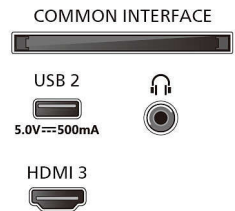

PNG, BMP, HEIF

Ses

- Çıkış gücü (RMS): 20 W
- Hoparlör yapılandırması: 2 x 10 W tam aralıklı hoparlör
- Codec: Dolby Digital, Dolby Atmos, DTS:X
- Ses Geliştirme: Dolby Bas Güçlendirme, Net Konuşma Sesleri, A.I. Ses, Yapay Zeka Destekli Ekolayzır, Dolby Ses Sabitleyicisi, Gece Modu, Ses Kişiselleştirme

Bağlantı

- HDMI bağlantı sayısı: 3
- HDMI özellikleri: 4K, Ses Dönüş Kanalı
- EasyLink (HDMI-CEC): Uzaktan kumanda geçişi, Sistem ses kontrolü, Sistem bekleme, Tek dokunuşla oynatma
- USB sayısı: 2
- Kablosuz bağlantı: Wi-Fi 802.11ac, 2x2, Çift bant, Bluetooth 5.2
- HDCP 2.3: Evet, tüm HDMI'larda
- HDMI ARC: HDMI1'de bulunur
- HDMI 2.1 özellikleri: HDMI 1 üzerinden eARC, EARC / VRR / ALLM desteklenir
- EasyLink 2.0: Philips TV/SB için HDMI-CEC, TV arayüzü üzerinden harici ayar

Desteklenen HDMI video özellikleri

- Oyun: ALLM, HDMI VRR
- HDR: HLG, HDR10, HDR10+ Uyumlu

AB Enerji kartı

- EPREL kayıt numaraları: 1830148
- SDR için enerji sınıfı: G
- SDR için açık mod güç talebi: 71 Kwh/1000 sa
- HDR için enerji sınıfı: G
- HDR için açık mod güç talebi: 118 Kwh/1000 sa
- Kapalı mod güç tüketimi: geçersiz
- Ağa bağlı bekleme modu: 2,0 W
- Kullanılan panel teknolojisi: LED LCD

Güç

- Şebeke elektrliği: AC 220 - 240 V 50/60 Hz
- Bekleme modunda güç tüketimi: 0,5 W'tan daha az
- Güç Tasarrufu Özellikleri: Otomatik kapama zamanlayıcı, Görüntü dondurma (radyo için), Eco modu, Işık sensörü

Connections

Side