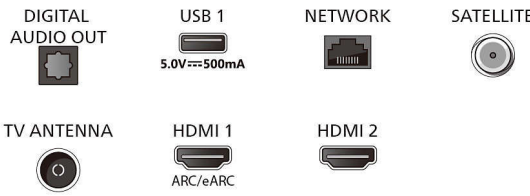

Connections

Side

Bottom

Yayın tarihi 2024-02-17

Sürüm: 1.1.1

© 2024 Koninklijke Philips N.V.
Tüm hakları saklıdır.

Teknik özellikler üzerinde önceden haber vermeden değişiklik yapılabilir. Ticari markalar, Koninklijke Philips N.V. şirketi veya ilgili kuruluşlara aittir.