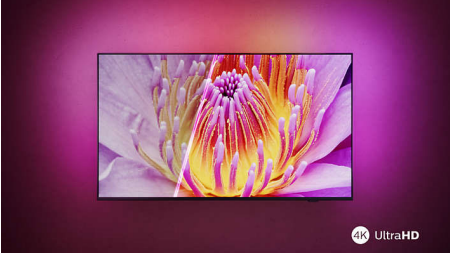

Ultra net görüntü

Bu 4K (UHD) LED Ambilight TV'de izlediğiniz her içeriği çok seveceksiniz. Philips Pixel Precise Ultra HD motoru, görüntü kalitesini optimize ederek ultra net görüntüler, zengin renkler ve akıcı hareketler sunar. Her zaman mümkün olan en iyi görüntüleme deneyimini yaşarsınız.