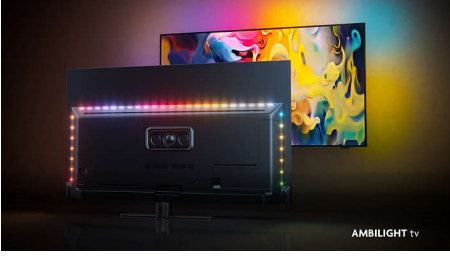

Philips LED
4K Ambilight TV

164 cm (65 inç) AMBILIGHT TV

Pixel Precise Ultra HD
Titan OS akıllı platform
Dolby Atmos ses kalitesi

65PUS8309

4K Ambilight TV

Yalnızca izlemeyin, keyfini çıkarın.

Bir sonraki TV'nizden daha fazlasını mı istiyorsunuz? Bu 4K UHD Ambilight TV, ultra net görüntü, üstün Dolby Atmos ses ve Ambilight heyecanını sunuyor. Artık oyunlar daha epik, filmler daha gerçekçi! Ayrıca müziğe göre değişen ışık gösterisini unutmayın.

PHILIPS

4K Ambilight TV

164 cm (65 inç) AMBILIGHT TV Pixel Precise Ultra HD, Titan OS akıllı platform, Dolby Atmos ses kalitesi

65PUS8309/62

Özellikler

Ambilight TV

Ambilight TV'ler, izlediğiniz içeriğe tepki vererek renkli bir ışık halesiyle sizi içine çeken, arka tarafta bulunan entegre LED ışıklara sahip tek TV türüdür. Bu teknoloji, izleme deneyiminizi iyileştirir: TV'niz daha büyük görünür ve en sevdiğiniz spor programları, filmler, müzikler ve oyunlardan daha çok keyif alırsınız.