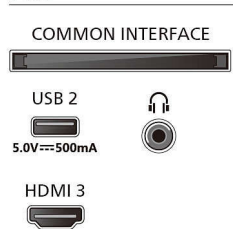

PNG, BMP, HEIF

Ses

- Çıkış gücü (RMS): 20 W
- Hoparlör yapılandırması: 2 x 10 W tam aralıklı hoparlör
- Codec: Dolby Digital, Dolby Atmos, DTS:X
- Ses Geliştirme: Dolby Bas Güçlendirme, Net Konuşma Sesleri, A.I. Ses, Yapay Zeka Destekli Ekolayzır, Dolby Ses Sabitleyicisi, Gece Modu, Ses Kişiselleştirme

Bağlantı

- HDMI bağlantı sayısı: 3
- HDMI özellikleri: 4K, Ses Dönüş Kanalı
- EasyLink (HDMI-CEC): Uzaktan kumanda geçişi, Sistem ses kontrolü, Sistem bekleme, Tek dokunuşla oynatma
- USB sayısı: 2
- Kablosuz bağlantı: Wi-Fi 802.11ac, 2x2, Çift bant, Bluetooth 5.2
- HDCP 2.3: Evet, tüm HDMI'larda
- HDMI ARC: HDMI1'de bulunur
- HDMI 2.1 özellikleri: HDMI 1 üzerinden eARC, EARC / VRR / ALLM desteklenir
- EasyLink 2.0: Philips TV/SB için HDMI-CEC, TV arayüzü üzerinden harici ayar

Desteklenen HDMI video özellikleri

- Oyun: ALLM, HDMI VRR
- HDR: HLG, HDR10, HDR10+ Uyumlu

AB Enerji kartı

- EPREL kayıt numaraları: 1830163
- SDR için enerji sınıfı: F
- SDR için açık mod güç talebi: 102 Kwh/1000 sa
- HDR için enerji sınıfı: G
- HDR için açık mod güç talebi: 187 Kwh/1000 sa
- Kapalı mod güç tüketimi: geçersiz
- Ağa bağlı bekleme modu: 2,0 W
- Kullanılan panel teknolojisi: LED LCD

Güç

- Şebeke elektrliği: AC 220 - 240 V 50/60 Hz
- Bekleme modunda güç tüketimi: 0,5 W'tan daha az
- Güç Tasarrufu Özellikleri: Otomatik kapama zamanlayıcı, Görüntü dondurma (radyo için), Eco modu, Işık sensörü

Connections

Side