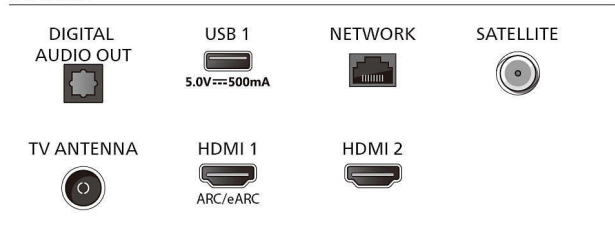

Connections

Side

Bottom

Yayın tarihi 2024-02-17

Sürüm: 1.1.1

© 2024 Koninklijke Philips N.V.
Tüm hakları saklıdır.

Teknik özellikler üzerinde önceden haber vermeden değişiklik yapılabilir. Ticari markalar, Koninklijke Philips N.V. şirketi veya ilgili kuruluşlara aittir.