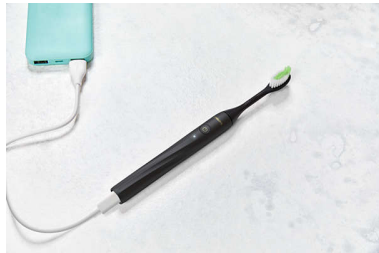

产品亮点

一次充电，可刷牙一个月

轻松为 One 充电。只需弹出端盖，插入 USB-C 线缆，等到指示灯停止闪烁。充电一次，您可以刷牙使用 30 天。拥有一个更加白皙、灿烂的微笑。