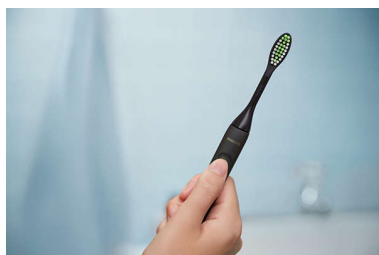

绝无任何烦恼之忧的订阅

轻松保养您的牙刷。订阅后，每 90 天将替换刷头自动送至您家中。不用担心，拥有一口好牙不在话下。

规格

技术规格

操作时间（电量从满到空）：长达 30 天

设计和外观

颜色：英伦绿

兼容性

刷头兼容性：仅兼容，飞利浦 One 手柄

包含

刷头：2 个飞利浦 One 刷头