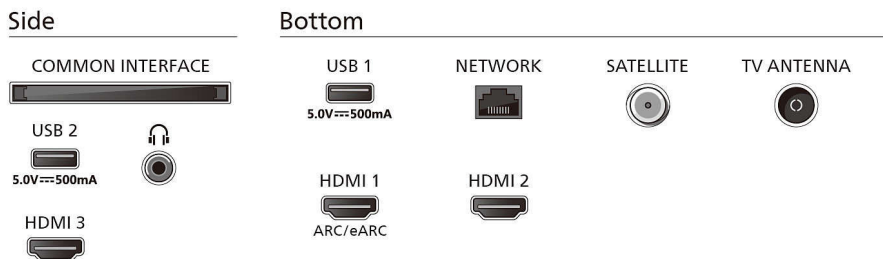

Ljud

- Uteffekt (RMS): 20 W
- Högtalarkonfiguration: 2 x 10 W fullregisterhögtalare
- Codec: Dolby Digital, Dolby Atmos, DTS:X
- Ljudförbättring: Dolby Bass Enhancement, Tydlig dialog, A.I.-ljud, A.I. EQ, Dolby-volymjustering, Natlläge, Ljudanpassning

Anslutningar

- Antal HDMI-anslutningar: 3
- HDMI-funktioner: 4K, Returkanal för ljud
- EasyLink (HDMI-CEC): Vidarekoppling för fjärrkontroll, Ljudkontroll för systemet, System-standby, Uppspelning med en knapptryckning
- Antal USB-portar: 2
- Trådlös anslutning: Wi-Fi 802.11n, 2 x 2, enstaka band
- HDCP 2.3: Ja på alla HDMI
- HDMI ARC: Ja, på HDMI1
- HDMI 2.1-funktioner: eARC på HDMI 1, Stöd för eARC/VRR/ALLM
- EasyLink 2.0: HDMI-CEC för Philips TV/SB, Extern inställning via TV-gränssnittet

HDMI-videofunktioner som stöds

- Spel: ALLM, HDMI VRR
- HDR: HLG, HDR10, HDR10+-kompatibel

EU-energikort

- Strömförbrukning i av-läge: saknas
- Nätverksanslutet standbyläge: mindre än 0,3 W
- Panelteknik som används: LED-LCD

Tillbehör

- Tillbehör som medföljer: Fjärrkontroll, 2 x AAA-

- batterier, Bordsställning, Nätkabel, Snabbguide, Broschyr med juridisk information och säkerhetsinformation

Design

- TV:ns färger: Mattsvart ram
- Stativdesign: Svarta fötter

Connections

Publiceringsdatum
2024-05-11

Version: 1.1.1

EAN: 87 18863 04120 8

© 2024 Koninklijke Philips N.V.
Med ensamrätt.

Specifikationerna kan ändras utan föregående meddelande. Alla varumärken tillhör Koninklijke Philips N.V. eller sina respektive ägare.

www.philips.com

* Den här TV:n innehåller bly endast i vissa delar eller komponenter där det inte finns någon alternativ teknik, i enlighet med befintliga undantagsparagrafer i RoHS-direktivet.

* TV:n har funktioner för DVB-mottagning av kostnadsfria sändningar. Specifika DVB-operatörer kanske inte kan tas emot. Du hittar en uppdaterad lista i avsnittet med vanliga frågor på Philips supportwebbplats. För en del operatörer gäller villkorsbunden åtkomst och prenumerationer kan vara nödvändiga. Kontakta din operatör om du vill ha mer information.

* Smart-TV-apptillgängligheten varierar mellan olika TV-modeller och länder. Du hittar mer information på www.philips.com/smarttv

* Philips TV Remote-appen och tillhörande funktioner skiljer sig mellan olika TV-modeller, operatörer och länder, samt mellan olika smarta enheter och operativsystem. Du hittar mer information på www.philips.com/TVRemoteapp

* EPG:n (elektronisk programguide) och faktisk visningsbarhet (upp till 8 dagar) beror på land och operatör.

* Netflix-prenumeration krävs. Villkoren finns på <https://www.netflix.com>

* Amazon Prime finns på utvalda språk och i utvalda länder.

* Amazon, Alexa och alla relaterade logotyper är varumärken som tillhör Amazon.com, Inc. eller dess dotterbolag. Amazon Alexa finns tillgängligt på vissa språk och i vissa länder.

* Knappen för OTT-tjänster på fjärrkontrollen är olika beroende på land. Se den faktiska produkten i lädan.

* Google Assistent är tillgängligt på olika språk och i olika länder beroende på produkttyp.