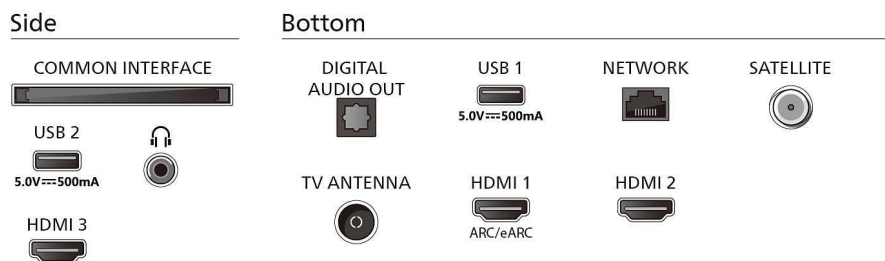

Fonctionnalités vidéo HDMI prises en charge

- Jeux: ALLM, HDMI VRR
- HDR: HLG, HDR10, Compatible HDR10+

Carte énergie UE

- Numéros d'enregistrement EPREL: 1830145
- Classe énergétique pour SDR: G
- Puissance nécessaire en fonctionnement pour SDR: 71 kWh/1 000 h
- Classe énergétique pour HDR: G
- Puissance nécessaire en fonctionnement pour HDR: 118 kWh/1 000 h
- Consommation du téléviseur éteint: N/A
- Mode veille en réseau: 2,0 W
- Technologie de dalle utilisée: LED LCD

Alimentation

- Puissance électrique: 220-240 V CA, 50/60 Hz
- Consommation en veille: moins de 0,5 W
- Fonctions d'économie d'énergie: Minuterie de mise hors tension automatique, Image Muet (pour la radio), Mode Eco, Capteur de luminosité

Accessoires

- Accessoires fournis: Télécommande, 2 piles AAA, Support de table, Cordon d'alimentation, Guide d'utilisation rapide, Brochure légale et de sécurité

Design

- Couleurs du téléviseur: Cadre noir mat
- Design du pied: Socles avec arche noirs

Dimensions

- Distance entre 2 pieds: 735 millimètre
- Compatible avec un montage mural: 200 x 300 mm
- Téléviseur sans pied (l x H x P): 1 116 x 655 x 82 mm
- Téléviseur avec pied (l x H x P): 1 116 x 716 x 263 mm
- Carton (l x H x P): 1 240 x 785 x 150 mm

Connexions

Date de publication
2024-05-03

Version: 2.2.1

EAN: 87 18863 04144 4

© 2024 Koninklijke Philips N.V.
Tous droits réservés.

Les caractéristiques sont sujettes à modification sans préavis. Les marques commerciales sont la propriété de Koninklijke Philips N.V. ou de leurs détenteurs respectifs.

www.philips.com

* Ce téléviseur contient du plomb uniquement dans certaines parties ou certains composants pour lesquels aucune solution alternative n'existe conformément aux clauses de non-responsabilité de la directive RoHS.

* Le téléviseur prend en charge la réception TNT pour les chaînes gratuites. Certains opérateurs TNT peuvent ne pas être pris en charge. Vous trouverez une liste à jour dans la section FAQ du site Web d'assistance de Philips. Pour certains opérateurs, un abonnement et un accès conditionnel sont exigés. Pour plus d'informations, contactez votre opérateur.

* La disponibilité de l'application Smart TV varie selon le modèle de téléviseur et le pays. Pour plus d'informations, visitez www.philips.com/smarttv.

* L'application Philips TV Remote et les fonctionnalités varient selon le modèle de téléviseur, l'opérateur, le pays, le modèle de smartphone et son système d'exploitation. Pour plus d'informations, visitez www.philips.com/TVRemoteapp.

* Le Guide électronique des programmes et la visibilité (jusqu'à 8 jours) varient selon le pays et l'opérateur.

* Abonnement Netflix requis. Sous réserve des conditions sur <https://www.netflix.com>

* Amazon Premium est disponible dans certaines langues et certains pays.

* Amazon, Alexa et tous les logos associés sont des marques commerciales de Amazon.com, Inc. ou de ses filiales. Amazon Alexa est disponible avec certaines langues et dans certains pays.

* La touche des nombreux services multimédias de la télécommande varie selon les pays. Veuillez vous reporter au produit contenu dans la boîte.

* L'Assistant Google est disponible avec différentes langues et dans différents pays, selon le type de produits.

* La disponibilité et la fonctionnalité des services de commande vocale varient selon le pays et la langue.