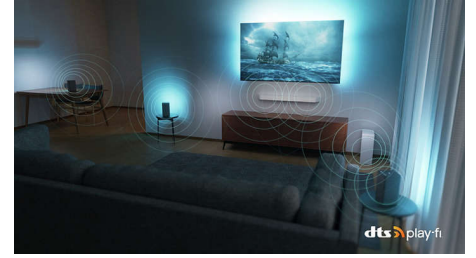

DTS Play-Fi ile uyumlu

İlk kullanımdan itibaren harika, net TV sesi elde edersiniz. Daha fazlasını istediğiniz zaman ise DTS Play-Fi tarafından desteklenen Philips Kablosuz Ev Sistemi, evinizin çevresindeki uyumlu soundbar'lara ve kablosuz hoparlörlere saniyeler içinde bağlanmanıza olanak tanır. TV'nizi merkezi hoparlör olarak kullanarak bir ev sineması surround ses sistemi bile oluşturabilirsiniz.

Pratik ev ses sistemi

Mükemmel TV sesi sunar. Kolaylıkla soundbar veya hoparlör eklenebilir.

AMBILIGHT tv

Perfect Picture Engine

TITAN OS

Dolby Vision-Atmos

AMD FreeSync Premium

amazon alexa built-in