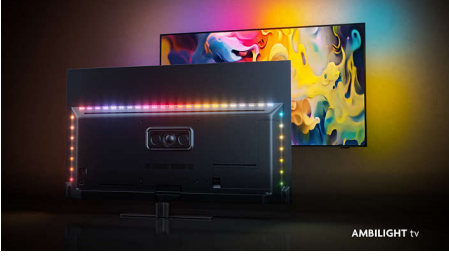

Philips The One
4K Ambilight TV

126 cm (50 inç) AMBILIGHT TV

P5 Perfect Görüntü Motoru
Titan OS akıllı platform
Dolby Vision ve Atmos

50PUS8909

4K Ambilight TV

Aradığınız tüm özelliklere sahip The One

The One ile eğlenceyi artırın! Bu 4K Ambilight TV, istediğiniz her şeyi sunar: efsanevi görüntü kalitesi; sevdiğiniz akış hizmetlerine sahip, hızlı tepki veren ana ekran ve inanılmaz oyun deneyimi. Evde geçireceğiniz en güzel akşamlara hazır olun.

PHILIPS

4K Ambilight TV

126 cm (50 inç) AMBILIGHT TV P5 Perfect Görüntü Motoru, Titan OS akıllı platform, Dolby Vision ve Atmos

50PUS8909/62

Özellikler

Ambilight TV

Ambilight TV'ler, izlediğiniz içeriğe tepki vererek renkli bir ışık halesiyle sizi içine çeken, arka tarafta bulunan entegre LED ışıklara sahip tek TV türüdür. Bu teknoloji, izleme deneyiminizi iyileştirir: TV'niz daha büyük görünür ve en sevdiğiniz spor programları, filmler, müzikler ve oyunlardan daha çok keyif alırsınız.