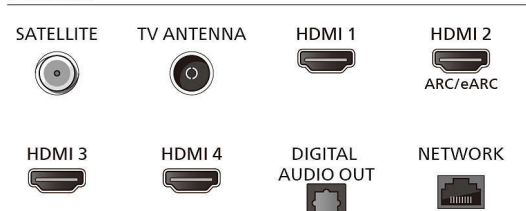

Connections

Side

Bottom

Yayın tarihi 2024-02-17

Sürüm: 1.1.1

© 2024 Koninklijke Philips N.V.
Tüm hakları saklıdır.

Teknik özellikler üzerinde önceden haber vermeden değişiklik yapılabilir. Ticari markalar, Koninklijke Philips N.V. şirketi veya ilgili kuruluşlara aittir.