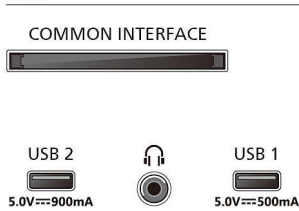

Connections

Side

Bottom

Yayın tarihi 2024-02-17

Sürüm: 1.1.1

© 2024 Koninklijke Philips N.V.
Tüm hakları saklıdır.

Teknik özellikler üzerinde önceden haber vermeden değişiklik yapılabilir. Ticari markalar, Koninklijke Philips N.V. şirketi veya ilgili kuruluşlara aittir.