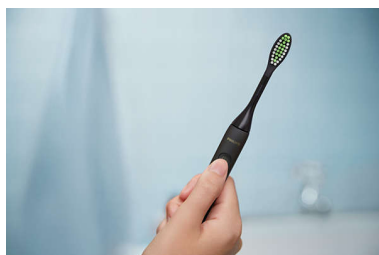

PHILIPS

刷头

Philips One by
Sonicare

您的飞利浦 One 刷头相当于两个普通刷头

飞利浦 One 清洁效果更好

飞利浦 One 有多种颜色

BH1022/17

一机在手，尽享出色刷牙体验

一次充电，可刷牙一个月

轻松为 One 充电。只需弹出端盖，插入 USB-C 线缆，等到指示灯停止闪烁。充电一次，您可以刷牙使用 30 天。拥有一个更加白皙、灿烂的微笑。

微波震动

请将此款牙刷视为手动牙刷的电动版本。只需轻触按钮，微振动和轮廓刷毛就能轻柔地清洁和抛光您的牙齿。

适合各种风格的颜色

从曜石黑到赤霞粉、贝母白到英伦绿，选择适合您风格的颜色。您可以将刷头与手柄混合搭配，创建自己的颜色组合。

绝无任何烦恼之忧的订阅

轻松保养您的牙刷。订阅后，每 90 天将替换刷头自动送至您家中。不用担心，拥有一口好牙不在话下。

规格

技术规格

操作时间（电量从满到空）：长达 30 天

设计和外观

颜色：雪白

兼容性

刷头兼容性：仅兼容，飞利浦 One 手柄