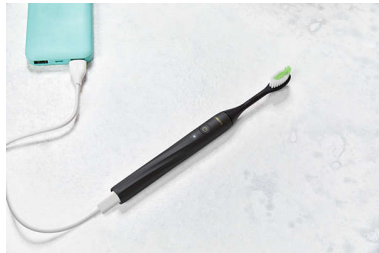

PHILIPS

刷头

Philips One by
Sonicare

您的飞利浦 One 刷头相当于两个普通刷头

飞利浦 One 清洁效果更好

飞利浦 One 有多种颜色

BH1022/17

一机在手，尽享出色刷牙体验

易于更换的刷头，适合您的新电动牙刷。要保持牙刷清洁，请每 90 天更换一次。您的牙刷是什么颜色的？

Better brushing

- 微波震动
- 一次充电，可刷牙一个月

Hassle-free

- 绝无任何烦恼之忧的订阅

Multiple colors

- 适合各种风格的颜色

产品亮点

一次充电，可刷牙一个月

轻松为 One 充电。只需弹出端盖，插入 USB-C 线缆，等到指示灯停止闪烁。充电一次，您可以刷牙使用 30 天。拥有一个更加白皙、灿烂的微笑。

微波震动

请将此款牙刷视为手动牙刷的电动版本。只需轻触按钮，微振动和轮廓刷毛就能轻柔地清洁和抛光您的牙齿。

适合各种风格的颜色

从曜石黑到赤霞粉、贝母白到英伦绿，选择适合您风格的颜色。您可以将刷头与手柄混合搭配，创建自己的颜色组合。

绝无任何烦恼之忧的订阅

轻松保养您的牙刷。订阅后，每 90 天将替换刷头自动送至您家中。不用担心，拥有一口好牙不在话下。

规格

技术规格

操作时间（电量从满到空）：长达 30 天

设计和外观

颜色：雪白

兼容性

刷头兼容性：仅兼容，飞利浦 One 手柄