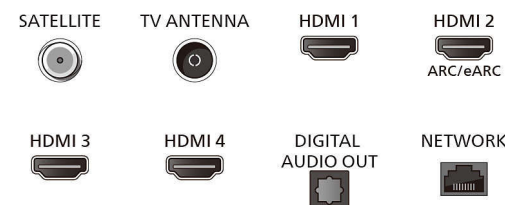

Bottom

Udgivelsesdato
2024-03-23

Version: 1.1.1

EAN: 87 18863 04089 8

© 2024 Koninklijke Philips N.V.
Alle rettigheder forbeholdes.

Specifikationerne kan ændres uden varsel. Varemærker tilhører Koninklijke Philips N.V. eller deres respektive ejere.

www.philips.com

* Dette fjernsyn indeholder kun bly i visse dele eller komponenter, hvor der ikke findes alternative teknologier, i overensstemmelse med de dispensationsbestemmelser, der findes under RoHS-direktivet.

* TV'et understøtter DVB-modtagelse af gratis kanaler. Bestemte DVB-udbydere understøttes muligvis ikke. Du kan se en opdateret liste i afsnittet Ofte stillede spørgsmål på Philips' support-websted. For nogle udbydere kræves der programkort eller abonnement. Kontakt din udbyder for at få flere oplysninger.

* Tilgængeligheden af Smart TV-appen varierer afhængigt af TV-model og land. Du kan finde flere oplysninger på: www.philips.com/smarttv.

* Philips TV Remote App og de tilknyttede funktioner varierer afhængigt af TV-model, operatør og land samt smart-enhedsmodel og operativsystem. Du kan finde flere oplysninger på: www.philips.com/TVRemoteapp.

* EPG og den faktiske tilgængelighed (op til 8 dage) afhænger af land og operatør.

* Netflix-abonnement er påkrævet. Underlagt vilkår på <https://www.netflix.com>

* Amazon Prime er tilgængelig på udvalgte sprog og i udvalgte lande.

* Amazon, Alexa og alle relaterede logoer er varemærker tilhørende Amazon.com, Inc. eller dets associerede selskaber. Amazon Alexa er tilgængelig på udvalgte sprog og i udvalgte lande.

* Knappen til over-the-top-medietjenester på fjernbetjeningen vil være forskellig fra land til land. Se det aktuelle produkt i emballagen.

* Google Assistant er tilgængelig på forskellige sprog og i forskellige lande afhængigt af produkttyper.