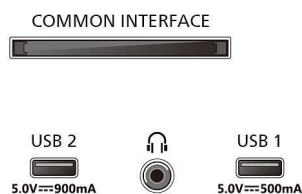

Tilslutningsmuligheder

- Antal HDMI-tilslutninger: 4
- HDMI-funktioner: 4K, Audio Return Channel
- EasyLink (HDMI-CEC): Fjernbetjenings-pass-through, System-lydkontrol, System-standby, Afspilning med ét tryk
- Antal USB-stik: 2
- Trådløs forbindelse: Wi-Fi 802,11 AC, 2x2, Dual band, Bluetooth 5.2
- HDCP 2.3: Ja, på alle HDMI
- HDMI ARC: Ja, på HDMI2
- HDMI 2.1-funktioner: eARC på HDMI 2, eARC/VRR/ALLM understøttes
- EasyLink 2.0: HDMI-CEC til Philips TV/SB, Ekstern indstilling via TV'ets brugergrænseflade

Understøttede HDMI-videofunktioner

- Spil: ALLM, HDMI VRR, AMD FreeSync Premium
- HDR: HLG, HDR10, HDR10+ kompatibel, Dolby Vision

EU-energikort

- Energiklasse for SDR: G
- Energiklasse for HDR: G
- Strømforbrug ved slukket tilstand: i/t
- Netværksbaseret standbytilstand: mindre end 0,3 W
- Anvendt panelteknologi: LED LCD

Strøm

- Strømbesparende funktioner: Timer til auto-sluk, Slå billede fra (ved radio), Eco-tilstand, Lyssensor

Tilbehør

- Medfølgende tilbehør: Fjernbetjening, 2 x AAA

43PUS8909/12

- batterier, Bordstand, Netledning, Lynhåndbog, Brochure med oplysninger om juridiske forhold og sikkerhed

Design

- Farver på TV: Antracitgrå ramme
- Standerdesign: Antracitgrå stander

Mål

- Afstand mellem 2 stander: 375 mm
- Kan monteres på en væg: 100 x 200 mm

Connections

Side