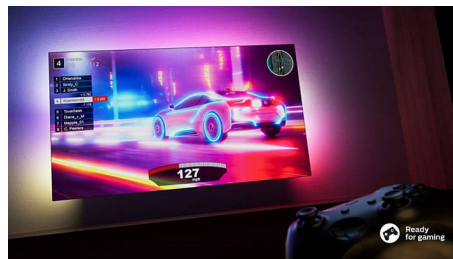

Paré pour le gaming

Profitez pleinement de votre console avec la technologie HDMI VRR, pour un gameplay rapide et des graphismes fluides. Le paramètre de faible latence s'active automatiquement lorsque vous allumez votre console. Le mode jeu d'Ambilight vous fait vivre des sensations fortes.

Matériaux durables

Le pied fin de ce téléviseur Ambilight est suffisamment haut pour accueillir une barre de son et vous pouvez activer l'Ambilight pour créer un éclairage d'ambiance instantané lorsque vous ne regardez pas la télévision. La télécommande comporte du plastique recyclé,

notre emballage contient du carton recyclé certifié FSC et les inserts sont imprimés sur du papier recyclé.