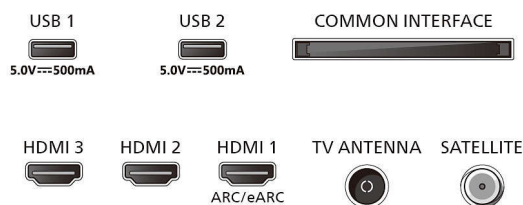

Lyd

- Udgangseffekt (RMS): 20 W
- Højttalerkonfiguration: 2 x 10 W bredspektrede

højttalere

- Codec: Dolby Digital, Dolby Atmos, DTS:X
- Lydforbedring: Dolby-basforstærkning, Tydelig dialog, A.I. Sound, A.I. EQ, Dolby-lydstyrkeregulering, Night-indstilling

Tilslutningsmuligheder

- Antal HDMI-tilslutninger: 3
- HDMI-funktioner: 4K, Audio Return Channel
- EasyLink (HDMI-CEC): Fjernbetjenings-pass-through, System-lydkontrol, System-standby, Afspilning med ét tryk
- Antal USB-stik: 2
- Trådløs forbindelse: Wi-Fi 802.11n, 2x2, Single band
- HDCP 2.3: Ja, på alle HDMI
- HDMI ARC: Ja, på HDMI1
- HDMI 2.1-funktioner: eARC på HDMI 1, eARC/VRR/ALLM understøttes
- EasyLink 2.0: HDMI-CEC til Philips TV/SB, Ekstern indstilling via TV'ets brugergrænseflade

Understøttede HDMI-videofunktioner

- Spil: ALLM, HDMI VRR
- HDR: HLG, HDR10, HDR10+ kompatibel

EU-energikort

- Energiklasse for SDR: F
- Energiklasse for HDR: G
- Strømforsøg ved slukket tilstand: i/t
- Netværksbaseret standbytilstand: mindre end 0,3 W
- Anvendt panelteknologi: LED LCD

Tilbehør

- Medfølgende tilbehør: Fjernbetjening, 2 x AAA batterier, Bordstand, Netledning, Lynhåndbog, Brochure med oplysninger om juridiske forhold og sikkerhed

Design

- Farver på TV: Antracitgrå ramme
- Standerdesign: Sorte stænger

Mål

- Afstand mellem 2 stander: 807 mm
- Kan monteres på en væg: 200 x 300 mm

Connections

Side

Rear

Udgivelsesdato
2024-03-23

Version: 1.1.1

EAN: 87 18863 04096 6

© 2024 Koninklijke Philips N.V.
Alle rettigheder forbeholdes.

Specifikationerne kan ændres uden varsel. Varemærker tilhører Koninklijke Philips N.V. eller deres respektive ejere.

www.philips.com

- Dette fjernsyn indeholder kun bly i visse dele eller komponenter, hvor der ikke findes alternative teknologier, i overensstemmelse med de dispensationsbestemmelser, der findes under RoHS-direktivet.
- TV'et understøtter DVB-modtagelse af gratis kanaler. Bestemte DVB-udbydere understøttes muligvis ikke. Du kan se en opdateret liste i afsnittet Ofte stillede spørgsmål på Philips' support-websted. For nogle udbydere kræves der programkort eller abonnement. Kontakt din udbydere for at få flere oplysninger.
- Tilgængeligheden af Smart TV-appen varierer afhængigt af TV-model og land. Du kan finde flere oplysninger på: www.philips.com/smarttv.
- Philips TV Remote App og de tilknyttede funktioner varierer afhængigt af TV-model, operatør og land samt smart-enhedsmodel og operativsystem. Du kan finde flere oplysninger på: www.philips.com/TVRemoteapp.
- EPG og den faktiske tilgængelighed (op til 8 dage) afhænger af land og operatør.
- Netflix-abonnement er påkrævet. Underlagt vilkår på <https://www.netflix.com>
- Amazon Prime er tilgængelig på udvalgte sprog og i udvalgte lande.
- Amazon, Alexa og alle relaterede logoer er varemærker tilhørende Amazon.com, Inc. eller dets associerede selskaber. Amazon Alexa er tilgængelig på udvalgte sprog og i udvalgte lande.
- Knappen til over-the-top-medietjenester på fjernbetjeningen vil være forskellig fra land til land. Se det aktuelle produkt i emballagen.
- Google Assistant er tilgængelig på forskellige sprog og i forskellige lande afhængigt af produkttyper.
- Tilgængeligheden og funktionaliteten af stemmestyringstjenester varierer alt efter land og sprog.