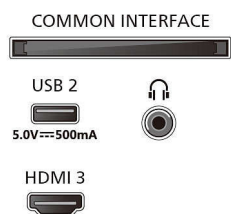

Connections

Side