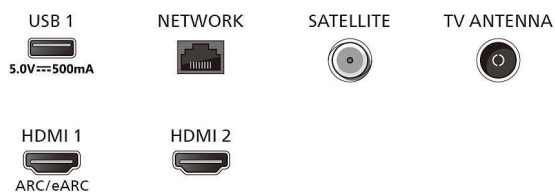

Bottom

Udgivelsesdato
2024-05-10

Version: 1.1.1

EAN: 87 18863 04123 9

© 2024 Koninklijke Philips N.V.
Alle rettigheder forbeholdes.

Specifikationerne kan ændres uden varsel. Varemærker tilhører Koninklijke Philips N.V. eller deres respektive ejere.

www.philips.com

- Dette fjernsyn indeholder kun bly i visse dele eller komponenter, hvor der ikke findes alternative teknologier, i overensstemmelse med de dispensationsbestemmelser, der findes under RoHS-direktivet.
- TV'et understøtter DVB-modtagelse af gratis kanaler. Bestemte DVB-udbydere understøttes muligvis ikke. Du kan se en opdateret liste i afsnittet Ofte stillede spørgsmål på Philips' support-websted. For nogle udbydere kræves der programkort eller abonnement. Kontakt din udbyder for at få flere oplysninger.
- Tilgængeligheden af Smart TV-appen varierer afhængigt af TV-model og land. Du kan finde flere oplysninger på: www.philips.com/smarttv
- Philips TV Remote App og de tilknyttede funktioner varierer afhængigt af TV-model, operatør og land samt smart-enhedsmodel og operativsystem. Du kan finde flere oplysninger på: www.philips.com/TVRemoteapp
- EPG og den faktiske tilgængelighed (op til 8 dage) afhænger af land og operatør.
- Netflix-abonnement er påkrævet. Underlagt vilkår på <https://www.netflix.com>
- Amazon Prime er tilgængelig på udvalgte sprog og i udvalgte lande.
- Amazon, Alexa og alle relaterede logoer er varemærker tilhørende Amazon.com, Inc. eller dets associerede selskaber. Amazon Alexa er tilgængelig på udvalgte sprog og i udvalgte lande.
- Knappen til over-the-top-medietjenester på fjernbetjeningen vil være forskellig fra land til land. Se det aktuelle produkt i emballagen.
- Google Assistant er tilgængelig på forskellige sprog og i forskellige lande afhængigt af produkttyper.