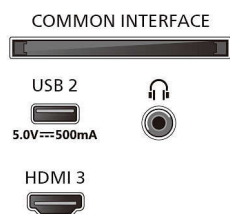

Niveau sonore

- Puissance de sortie (RMS): 20 W
- Configuration des haut-parleurs: 2 haut-parleurs à gamme étendue 10 W
- Codec: Dolby Digital, Dolby Atmos, DTS:X
- Amélioration du son: Amélioration des basses Dolby, Dialogues clairs, Son I. A., EQ IA, Ajusteur de volume Dolby, Mode nuit

Connectivité

- Nombre de connexions HDMI: 3
- Fonctionnalités HDMI: 4K, Audio Return Channel (ARC)
- EasyLink (HDMI-CEC): Intercommunication de la télécommande, Contrôle audio du système, Mise en veille du système, Lecture 1 pression
- Nombre de ports USB: 2
- Connexion sans fil: Wi-Fi 802.11 ac, 2 x 2, double bande, Bluetooth® 5.2
- HDCP 2.3: Oui sur tous les connecteurs HDMI
- HDMI ARC: Oui, sur HDMI1
- Fonctionnalités HDMI 2.1: eARC sur HDMI 1, eARC/VR/ALLM pris en charge
- EasyLink 2.0: HDMI-CEC pour téléviseur/BS Philips, Réglage externe via l'interface utilisateur du téléviseur

Fonctionnalités vidéo HDMI prises en charge

- Jeux: ALLM, HDMI VRR
- HDR: HLG, HDR10, Compatible HDR10+

Alimentation

- Puissance électrique: 220-240 V CA, 50/60 Hz
- Consommation en veille: moins de 0,3 W
- Fonctions d'économie d'énergie: Minuterie de mise hors tension automatique, Image Muet (pour la radio), Mode Eco, Capteur de luminosité

Accessoires

- Accessoires fournis: Télécommande, 2 piles AAA, Support de table, Cordon d'alimentation, Guide d'utilisation rapide, Brochure légale et de sécurité

Connexions

Side