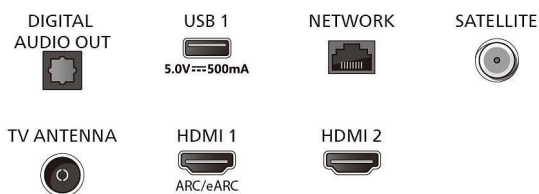

Connectivité

- Nombre de connexions HDMI: 3
- Fonctionnalités HDMI: 4K, Audio Return Channel (ARC)
- EasyLink (HDMI-CEC): Intercommunication de la télécommande, Contrôle audio du système, Mise en veille du système, Lecture 1 pression
- Nombre de ports USB: 2
- Connexion sans fil: Wi-Fi 802.11 ac, 2 x 2, double bande, Bluetooth® 5.2
- HDCP 2.3: Oui sur tous les connecteurs HDMI
- HDMI ARC: Oui, sur HDMI1
- Fonctionnalités HDMI 2.1: eARC sur HDMI 1, eARC/VR/ALLM pris en charge
- EasyLink 2.0: HDMI-CEC pour téléviseur/BS Philips, Réglage externe via l'interface utilisateur du téléviseur

Accessoires

- Accessoires fournis: Télécommande, 2 piles AAA, Support de table, Cordon d'alimentation, Guide d'utilisation rapide, Brochure légale et de sécurité

Connexions

Side

Bottom

Date de publication
2024-05-03