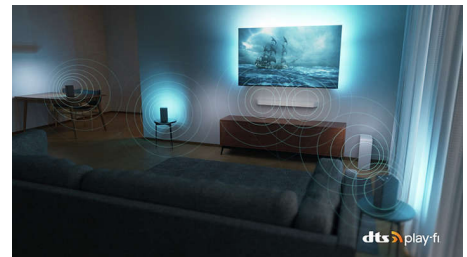

Compatible DTS Play-Fi

Votre téléviseur diffuse un son clair et de qualité dès le déballage. Si vous souhaitez aller plus loin, le système audio domestique sans fil Philips avec DTS Play-Fi vous permet de connecter des barres de son et des enceintes sans fil compatibles dans toute la maison en quelques secondes. Vous pouvez même créer un système Home Cinéma Surround en utilisant votre téléviseur comme enceinte centrale.

L'audio domestique en toute simplicité

Un son exceptionnel. Barres de son ou enceintes faciles à ajouter.

AMBILIGHT tv

TITAN OS

Dolby Vision-Atmos

AMD FreeSync Premium

amazon alexa | built-in