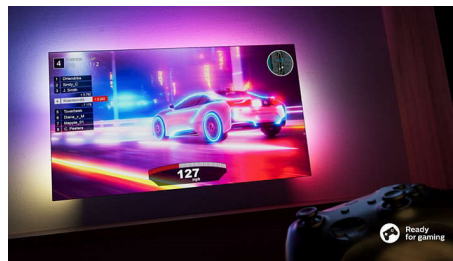

Les téléviseurs Ambilight sont équipés de LED intégrées placées derrière l'écran qui réagissent à l'image affichée pour vous plonger au cœur d'un halo de lumière colorée. Tout est transformé : votre téléviseur semble plus grand et l'immersion dans vos sports, films, musiques et jeux préférés est totale.

Une image ultra-nette

Appréciez tout ce que vous regardez avec ce téléviseur Ambilight 4K LED (UHD). Le moteur Philips Pixel Precise Ultra HD optimise la qualité de l'image pour offrir des images ultra-nettes, des couleurs riches et des mouvements fluides. Vous bénéficierez toujours d'une expérience visuelle optimale.

Plateforme intelligente avec système d'exploitation TITAN

Trouvez rapidement et facilement ce que vous aimez grâce à notre plateforme Smart TV avec système d'exploitation TITAN. Vous pouvez continuer à regarder votre série en cours directement depuis la page d'accueil. Si vous avez envie de nouveautés, parcourez les catégories – action ou drame par exemple – pour consulter les suggestions des principaux

services de streaming, toutes réunies au même endroit.

Dolby Atmos

Dolby Atmos vous offre une immersion complète en plaçant des effets sonores autour et au-dessus de vous. En passant des vaisseaux spatiaux qui volent au-dessus de votre tête aux pas silencieux qui se faufilent derrière vous, vous aurez l'impression de vous retrouver au cœur de l'action.

L'idéal pour se détendre

Profitez pleinement de votre console avec la technologie HDMI 2.1, pour un gameplay rapide et des graphismes fluides. La technologie VRR est prise en charge, et le paramètre de faible latence s'active automatiquement lorsque vous allumez votre console. Le mode jeu d'Ambilight vous fait vivre des sensations fortes.

43PUS8359/12

Matériaux durables

Le pied fin de ce téléviseur Ambilight est suffisamment haut pour accueillir une barre de son et vous pouvez activer l'Ambilight pour créer un éclairage d'ambiance instantané lorsque vous ne regardez pas la télévision. La télécommande comporte du plastique recyclé, notre emballage contient du carton recyclé certifié FSC et les inserts sont imprimés sur du papier recyclé.