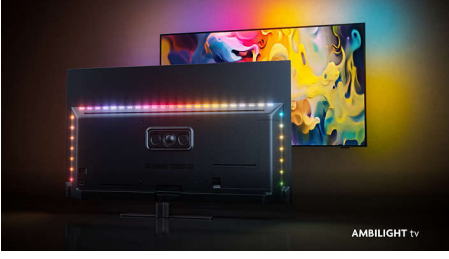

## Ambilight TV

Ambilight TV'ler, izlediğiniz içeriğe tepki vererek renkli bir ışık halesiyle sizi içine çeken, arka tarafta bulunan entegre LED ışıklara sahip tek TV türüdür. Bu teknoloji, izleme deneyiminizi iyileştirir: TV'niz daha büyük görünür ve en sevdiğiniz spor programları, filmler, müzikler ve oyunlardan daha çok keyif alırsınız.